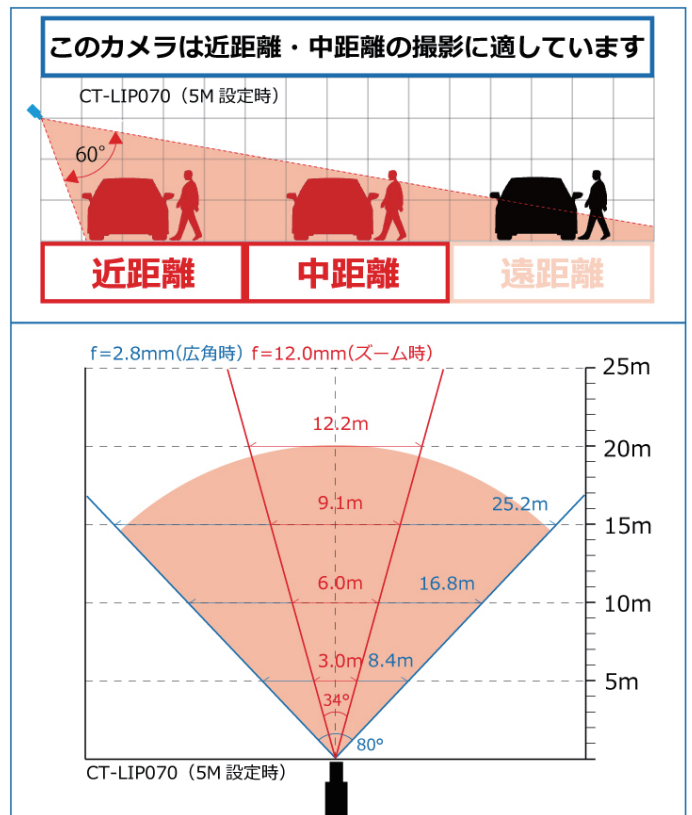

CT-LIP070

IP 5MP Youtube ライブ配信 ドームカメラ

価格 : オープン価格
JAN : 4571631222056

商品ページ

- カラー
- 可変レンズ
- 赤外線暗視
- 屋外防雨
- 1年保証

環境に優しい
RoHS指令適合品

ONVIF®

5MP HD
2560×1920P

製品説明

- ・滑らかで高精細な映像を撮影
- ・Youtubeライブ配信対応
- ・LANケーブル1本でかんたん接続 PoE給電対応
- ・オートフォーカス機能でピント調整
- ・赤外線LEDで夜間も撮影
- ・防塵防水性能 IP66

製品仕様

設置場所	屋内・屋外 両用 ※塩害地不可
イメージセンサー	1/2.8" Sony CMOS
画素数	500万画素 2592(H)×1944(V)
出力解像度	5MP/ 4MP/ 3MP/ フルHD/ HD
映像ビットレート	512Kbps - 12Mbps
赤外線照射	約 15~20m (設置環境により変動)
レンズ	f=2.8~12mm 電動ズームレンズ
撮影範囲	水平 約 34~80°
音声	非対応
対応LANケーブル	RJ45 CAT5e 以上
ONVIF	17.06互換
防水性能	IP66
製品サイズ	約 111(直径)×90.5(高)mm
電源	DC12V(またはPoE給電 IEEE802.3af)
消費電力	最大8W
重量	約 520g
動作可能周囲温度	-10度~+50度
付属品	取扱説明書兼保証書
保証期間	1年間

撮影範囲

外径寸法

(単位: mm)

BC-directshop

防犯カメラダイレクト

<https://www.bc-direct.net/>

セキュテック株式会社

〒840-0201 佐賀市大和町尼寺 3128-3