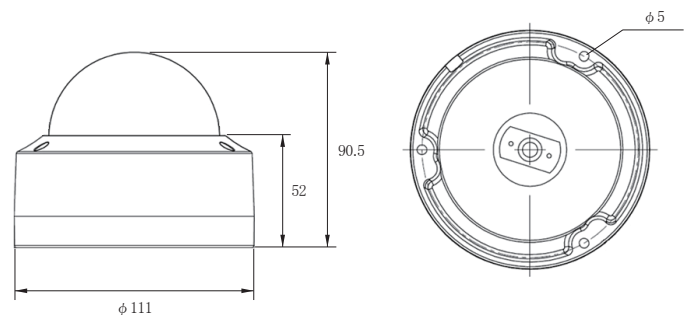

製品説明

- ・滑らかで高精細な映像を撮影
- ・Youtubeライブ配信対応
- ・LANケーブル1本でかんたん接続 PoE給電対応
- ・オートフォーカス機能でピント調整
- ・赤外線LEDで夜間も撮影
- ・防塵防水性能 IP66

製品仕様

設置場所	屋内・屋外 両用 ※塩害地不可
イメージセンサー	1/2.8" Sony CMOS
画素数	500万画素 2592(H)×1944(V)
出力解像度	5MP/ 4MP/ 3MP/ フルHD/ HD
映像ビットレート	512Kbps - 12Mbps
赤外線照射	約 15~20m (設置環境により変動)
レンズ	f=2.8~12mm 電動ズームレンズ
撮影範囲	水平 約 34~80°
音声	非対応
対応LANケーブル	RJ45 CAT5e 以上
ONVIF	17.06互換
防水性能	IP66
製品サイズ	約 111(直径)×90.5(高)mm
電源	DC12V(またはPoE給電 IEEE802.3af)
消費電力	最大8W
重量	約 520g
動作可能周囲温度	-10度~+50度
付属品	取扱説明書兼保証書
保証期間	1年間

撮影範囲

外径寸法

(単位: mm)

BC-directshop

防犯カメラダイレクト

<https://www.bc-direct.net/>

セキュテック株式会社

〒840-0201 佐賀市大和町尼寺 3128-3