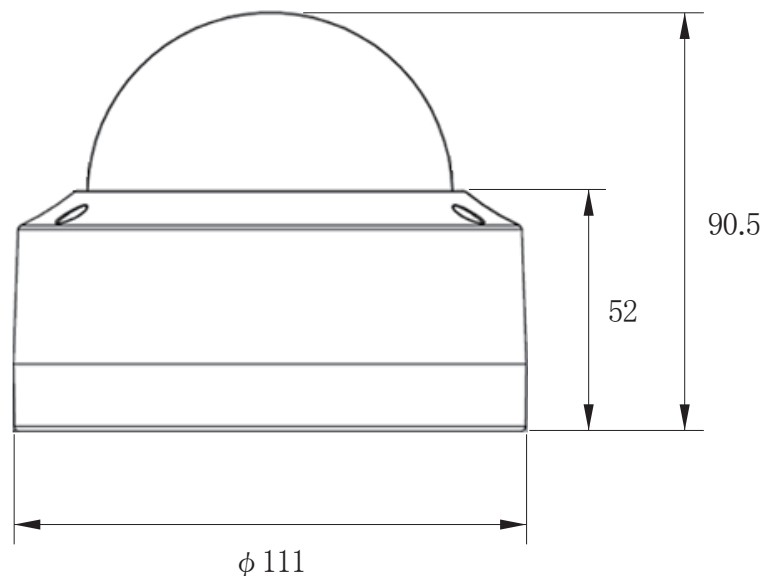

承認図

(側面)

(設置面)

(単位:mm)

<p>特記事項</p>	<p>取扱店名</p>	<p>名称 5MP ドーム型 IPカメラ</p>
<p>500万画素 5MP ONVIF対応(17.06互換)</p>		<p>概要 屋内・屋外両用 / 色 アイボリー</p>
<p>DC12V (または PoE給電 IEEE802.3af)</p>		<p>型番 CT-LIP070</p>
<p>f = 2.8~12mm 電動ズームレンズ搭載 / 撮影範囲 水平 約 34~80° Youtubeライブ配信対応 (RTMPプロトコル通信)</p>		