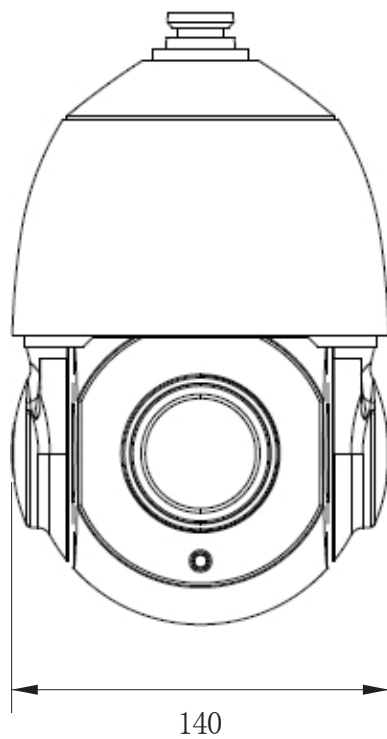

承認図

(正面)

(側面)

(上面)

(単位:mm)

| | | |
|---|-------------|---------------------------|
| <p>特記事項</p> | <p>取扱店名</p> | <p>名称 スピードドーム IPカメラ</p> |
| <p>210万画素 1080P ONVIF対応</p> | | <p>概要 屋内・屋外両用/色 アイボリー</p> |
| <p>専用電源アダプター DC12V-5A (付属) 電源延長不可</p> | | <p>型番 CT-NPC150</p> |
| <p>f = 5.5~88mm 電動ズームレンズ搭載 / 撮影範囲 水平 約 3.4~57° パンチルト可動範囲 左右 360° (エンドレス) 上下 90° / 赤外線暗視</p> | | |