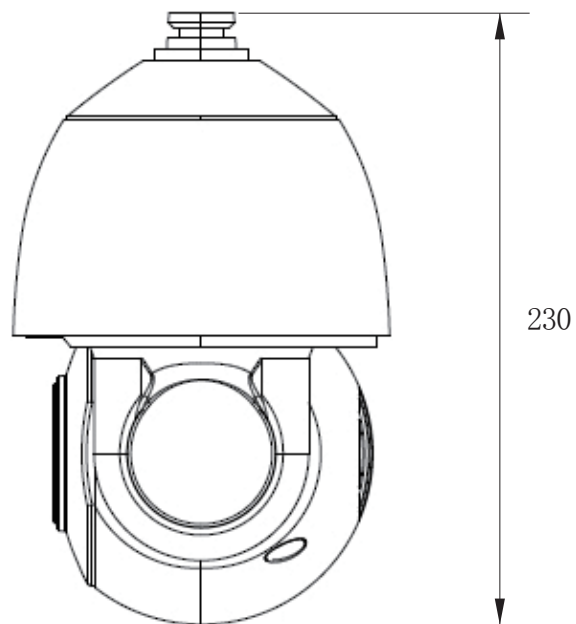

承認図

(正面)

(側面)

(上面)

(単位:mm)

| | | |
|---|-------------|---------------------------|
| <p>特記事項</p> | <p>取扱店名</p> | <p>名称 スピードドーム IPカメラ</p> |
| <p>210万画素 1080P ONVIF対応</p> | | <p>概要 屋内・屋外両用/色 アイボリー</p> |
| <p>専用電源アダプター DC12V-5A (付属) 電源延長不可</p> | | <p>型番 CT-NPC150</p> |
| <p>f = 5.5~88mm 電動ズームレンズ搭載 / 撮影範囲 水平 約 3.4~57° パンチルト可動範囲 左右 360° (エンドレス) 上下 90° / 赤外線暗視</p> | | |