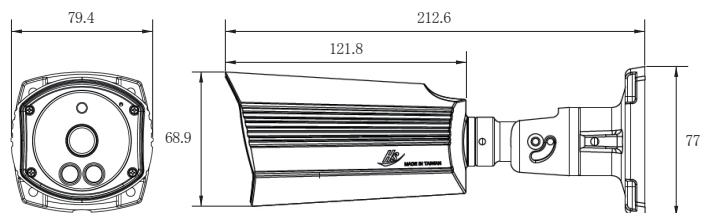

外径寸法 (単位: mm)

BC-directshop

防犯カメラダイレクト

<https://www.bc-direct.net/>

セキテック株式会社

〒840-0201 佐賀市大和町尼寺 3128-3

0120-963-196

トップページ

LINE
問い合わせ

LINE 公式アカウント