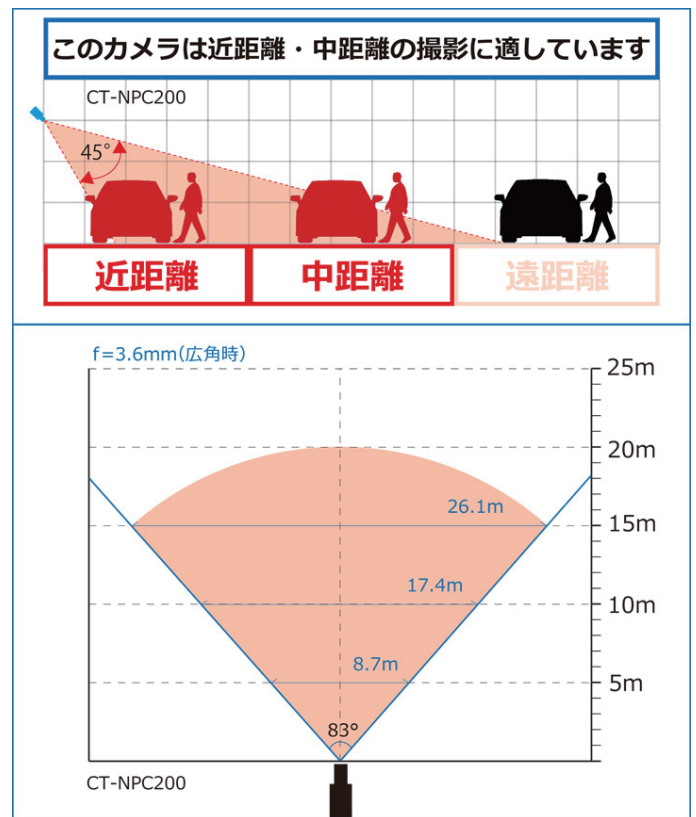

# CT-NPC200

IP 2MP 防雨 PoE 給電対応 バレットカメラ

価格 : オープン価格  
JAN : 4571631222094

商品ページ

- カラー CMOS PoE 固定レンズ 赤外線暗視 屋外防雨 2年保証

環境に優しい  
RoHS指令適合品

Full HD  
1080

## 製品仕様

設置場所	屋内・屋外 両用 ※塩害地不可
イメージセンサー	1/3" 2.2MP CMOS
映像圧縮方式	H.265 / MJPEG
総画素数	207万画素 1920(H)x1080(V)
出力解像度	1080P / 720P / D1 / 480x240 / 352x240
レンズ	f=3.6mm
撮影範囲	水平 約 83°
赤外線照射距離	屋外：最大 15m (設置環境により変動)
ストリーミング	メイン：1920x1080 / 1280x720 / 640x360 30fps サブ：640x360 30fps
ネットワークインターフェース	RJ-45
表示ブラウザ	Chrome / Edge / Firefox / Safari (5ユーザー以内)
ONVIF	2.6 (Profile S)
SDカードスロット	無し
ビットレート	100Kbps~4Mbps IPv4
集音マイク	無し
音声入力端子	音声ライン入力 / 3.5mmフォンジャック
音声出力端子	警報音専用出力 / 3.5mmフォンジャック
インテリジェンス	ROI / 音検知 / モーション検知 / 警告サイレン鳴動
防水性能	IP68
電源 / 消費電力	PoE 48V / NVR給電 / DC12V外部給電 最大 5W
外径寸法	約 77(高)×79.4(幅)×212.6(奥)mm
重量	約 488g
動作可能周囲温度	-10~+50℃ / 0~85 %RH (結露なきこと)
付属品	取扱説明書
保証期間	2年

## 撮影範囲