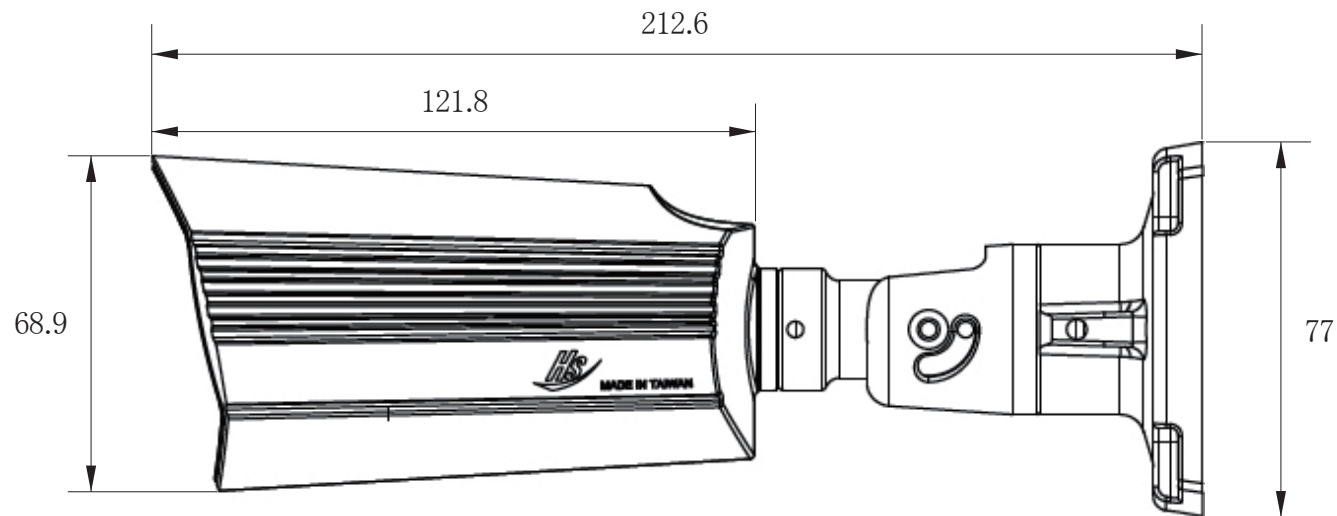

承認図

(正面)

(側面)

(単位:mm)

<p>特記事項</p>	<p>取扱店名</p>	<p>名称 PoE対応 IPバレットカメラ</p>
<p>207万画素 1080P ONVIF対応</p>		<p>概要 屋外用/色 アイボリー</p>
<p>電源: PoE 48V / NVR給電 / DC12V外部給電</p>		<p>型番 CT-NPC200</p>
<p>f = 3.6mm 固定レンズ搭載 / 撮影範囲 水平 約 83° 赤外線暗視 照射距離 屋外: 最大 15m 屋内: 最大 30m (設置環境により変動)</p>		