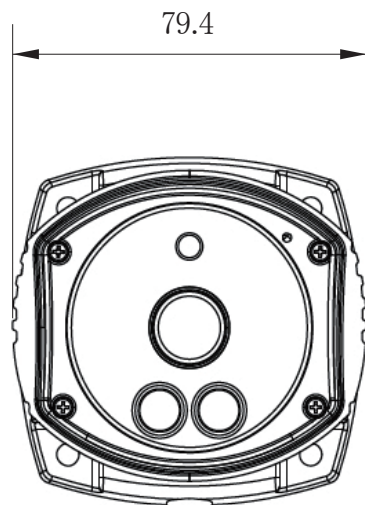

承認図

(正面)

(側面)

(単位:mm)

<p>特記事項</p>	<p>取扱店名</p>	<p>名称 PoE対応 IPバレットカメラ</p>
<p>207万画素 1080P ONVIF対応</p>		<p>概要 屋外用/色 アイボリー</p>
<p>電源: PoE 48V / NVR給電 / DC12V外部給電</p>		<p>型番 CT-NPC200</p>
<p>f = 3.6mm 固定レンズ搭載 / 撮影範囲 水平 約 83° 赤外線暗視 照射距離 屋外: 最大 15m 屋内: 最大 30m (設置環境により変動)</p>		