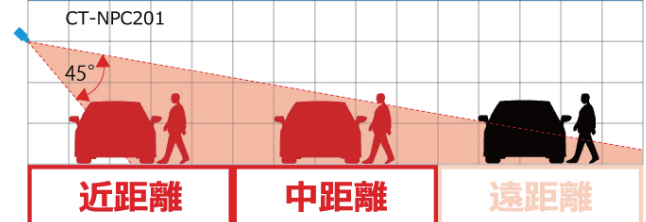

CT-NPC201

IP 2MP 防雨 PoE 給電対応 バレットカメラ

価格 : オープン価格
 JAN : 4571631223169

商品ページ

カラー CMOS PoE 固定レンズ 赤外線暗視 屋外防雨 2年保証

環境に優しい
RoHS指令適合品

Full HD
1080

製品説明

- ・フルHDで細部までキレイに常時撮影
- ・LANケーブル1本でスッキリ配線 PoE給電対応
- ・パソコンからアクセス可能
- ・赤外線LEDで夜間も撮影
- ・防塵防水性能 IP68

製品仕様

設置場所	屋内・屋外 両用 ※塩害地不可
イメージセンサー	1/3" 2.2MP CMOS
映像圧縮方式	H.265 / MJPEG
総画素数	207万画素 1920(H)x1080(V)
出力解像度	1080P / 720P / D1 / 480x240 / 352x240
レンズ	f=3.6mm
撮影範囲	水平 約 83°
赤外線照射距離	屋外：最大 15m (設置環境により変動)
ストリーミング	メイン：1920x1080 / 1280x720 / 640x360 30fps サブ：640x360 30fps
ネットワークインターフェース	RJ-45
表示ブラウザ	Chrome / Edge / Firefox / Safari (5ユーザー以内)
ONVIF	2.6 (Profile S)
SDカードスロット	無し
ビットレート	100Kbps~4Mbps IPv4
集音マイク	無し
音声入力端子	音声ライン入力 / 3.5mmフォンジャック
音声出力端子	警報音専用出力 / 3.5mmフォンジャック
インテリジェンス	ROI / 音検知 / モーション検知 / 警告サイレン鳴動
防水性能	IP68
電源 / 消費電力	PoE 48V / NVR給電 / DC12V外部給電 最大 5W
外径寸法	約 75.7(高)×78(幅)×220(奥)mm
重量	約 488g
動作可能周囲温度	-10~+50℃ / 0~85 %RH (結露なきこと)
付属品	取扱説明書
保証期間	2年

撮影範囲

このカメラは近距離・中距離の撮影に適しています

f=3.6mm(広角時)

外径寸法

(単位: mm)

BC-directshop

防犯カメラダイレクト

セキュテック株式会社