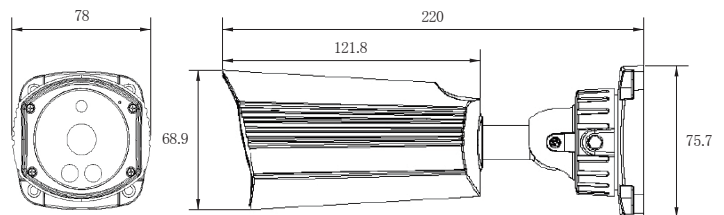

撮影範囲

このカメラは近距離・中距離の撮影に適しています

f=3.6mm(広角時)

外径寸法

(単位: mm)

BC-directshop

防犯カメラダイレクト

セキュテック株式会社