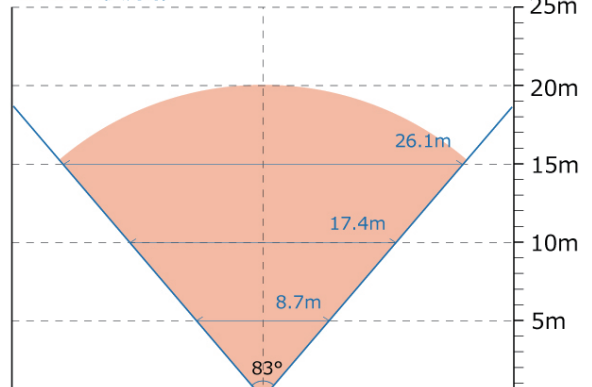

- ・フルHDで細部までキレイに常時撮影
- ・LANケーブル1本でスッキリ配線 PoE給電対応
- ・パソコンからアクセス可能
- ・赤外線LEDで夜間も撮影
- ・防塵防水性能 IP68

製品仕様

設置場所	屋内・屋外 両用 ※塩害地不可
イメージセンサー	1/3" 2.2MP CMOS
映像圧縮方式	H.265 / MJPEG
総画素数	207万画素 1920(H)x1080(V)
出力解像度	1080P / 720P / D1 / 480x240 / 352x240
レンズ	f=3.6mm
撮影範囲	水平 約 83°
赤外線照射距離	屋外：最大 15m (設置環境により変動)
ストリーミング	メイン：1920x1080 / 1280x720 / 640x360 30fps サブ：640x360 30fps
ネットワークインターフェース	RJ-45
表示ブラウザ	Chrome / Edge / Firefox / Safari (5ユーザー以内)
ONVIF	2.6 (Profile S)
SDカードスロット	無し
ビットレート	100Kbps~4Mbps IPv4
集音マイク	無し
音声入力端子	音声ライン入力 / 3.5mmフォンジャック
音声出力端子	警報音専用出力 / 3.5mmフォンジャック
インテリジェンス	ROI / 音検知 / モーション検知 / 警告サイレン鳴動
防水性能	IP68
電源 / 消費電力	PoE 48V / NVR給電 / DC12V外部給電 最大 5W
外径寸法	約 75.7(高)×78(幅)×220(奥)mm
重量	約 488g
動作可能周囲温度	-10~+50℃ / 0~85 %RH (結露なきこと)
付属品	取扱説明書
保証期間	2年

撮影範囲

このカメラは近距離・中距離の撮影に適しています

f=3.6mm(広角時)

外径寸法

(単位: mm)

BC-directshop

防犯カメラダイレクト

セキュテック株式会社