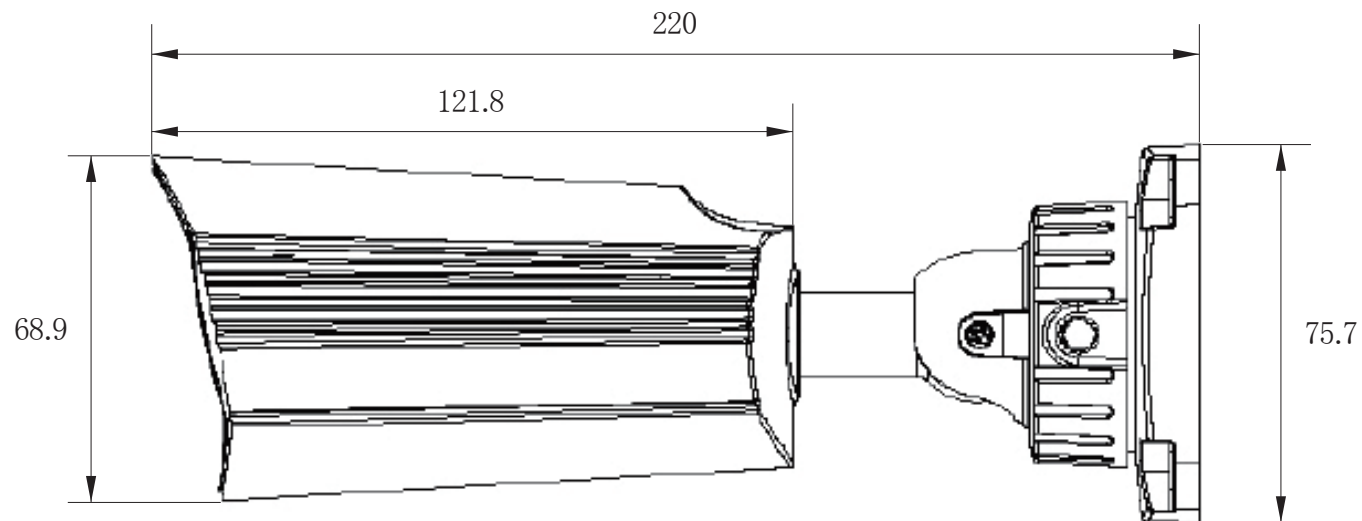

承認図

(正面)

(側面)

(単位:mm)

<p>特記事項</p>	<p>取扱店名</p>	<p>名称 PoE対応 IPバレットカメラ</p>
<p>207万画素 1080P ONVIF対応</p>		<p>概要 屋外用/色 アイボリー</p>
<p>電源: PoE 48V / NVR給電 / DC12V外部給電</p>		<p>型番 CT-NPC201</p>
<p>f = 3.6mm 固定レンズ搭載 / 撮影範囲 水平 約 83° 赤外線暗視 照射距離 屋外: 最大 15m 屋内: 最大 30m (設置環境により変動)</p>		