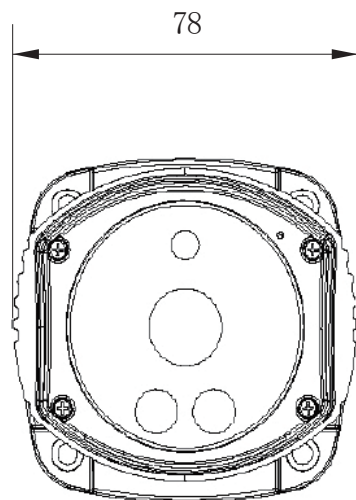

承認図

(正面)

(側面)

(単位:mm)

<p>特記事項</p>	<p>取扱店名</p>	<p>名称 PoE対応 IPバレットカメラ</p>
<p>207万画素 1080P ONVIF対応</p>		<p>概要 屋外用/色 アイボリー</p>
<p>電源: PoE 48V / NVR給電 / DC12V外部給電</p>		<p>型番 CT-NPC201</p>
<p>f = 3.6mm 固定レンズ搭載 / 撮影範囲 水平 約 83° 赤外線暗視 照射距離 屋外: 最大 15m 屋内: 最大 30m (設置環境により変動)</p>		