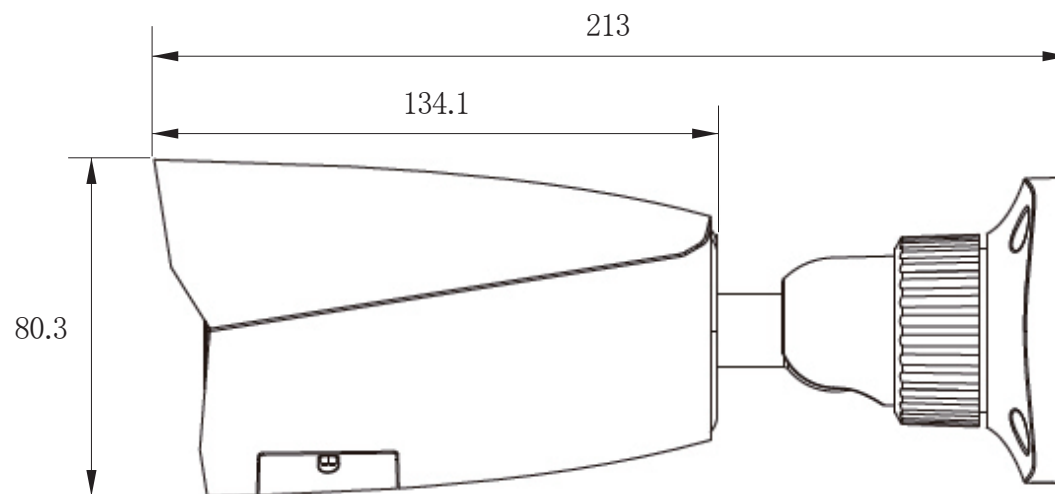

承認図

(正面)

(側面)

(単位:mm)

<p>特記事項</p>	<p>取扱店名</p>	<p>名称 PoE対応 IPバレットカメラ</p>
<p>207万画素 1080P ONVIF対応</p>		<p>概要 屋外用/色 アイボリー</p>
<p>電源: PoE 48V / NVR給電 / DC12V外部給電</p>		<p>型番 CT-NPC210</p>
<p>f = 2.8~12mm バリフォーカルレンズ搭載 / 撮影範囲 水平 約 35~88° 赤外線暗視 照射距離 最大 30~50m (設置環境により変動)</p>		