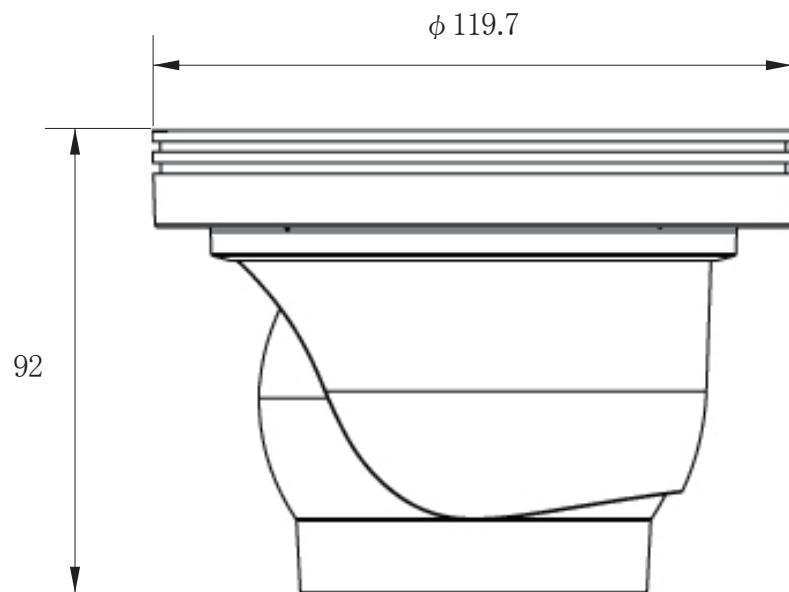

承認図

(側面)

(設置面)

(単位:mm)

<p>特記事項</p>	<p>取扱店名</p>	<p>名称 PoE対応 IPドームカメラ</p>
<p>207万画素 1080P ONVIF対応</p>		<p>概要 屋外用/色 アイボリー</p>
<p>電源: PoE 48V / NVR給電 / DC12V外部給電</p>		<p>型番 CT-NPC220</p>
<p>f = 3.6mm 固定レンズ搭載 / 撮影範囲 水平 約 82°</p>		
<p>赤外線暗視 照射距離 屋外:最大 15m 屋内:最大 30m (設置環境により変動)</p>		