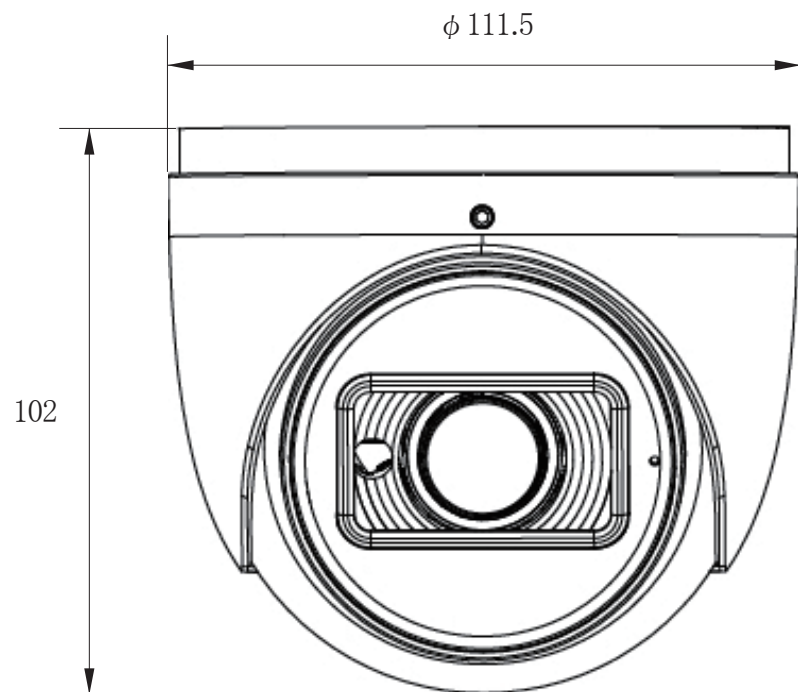

承認図

(側面)

(設置面)

(単位:mm)

<p>特記事項</p>	<p>取扱店名</p>	<p>名称 PoE対応 IPドームカメラ</p>
<p>207万画素 1080P ONVIF対応</p>		<p>概要 屋外用/色 アイボリー</p>
<p>電源: PoE 48V / NVR給電 / DC12V外部給電</p>		<p>型番 CT-NPC330</p>
<p>f = 2.8~12mm バリフォーカルレンズ搭載 / 撮影範囲 水平 約 33~90° 赤外線暗視 照射距離 屋外:最大 30m 屋内:最大 50m (設置環境により変動)</p>		