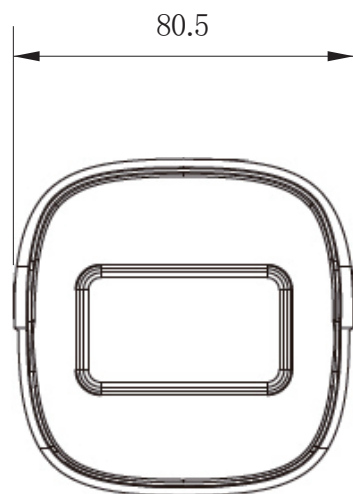

承認図

(正面)

(側面)

(単位:mm)

<p>特記事項</p>	<p>取扱店名</p>	<p>名称 PoE対応 IPバレットカメラ</p>
<p>500万画素 5MP ONVIF対応</p>		<p>概要 屋外用/色 アイボリー</p>
<p>電源: PoE / NVR給電 / DC12V外部給電 最大 8.5W</p>		<p>型番 CT-NPC350</p>
<p>f = 2.8~12mm 電動・オートフォーカスレンズ搭載 / 撮影範囲 水平 約 35~95° 赤外線暗視 照射距離 最大 30~50m (設置環境により変動)</p>		