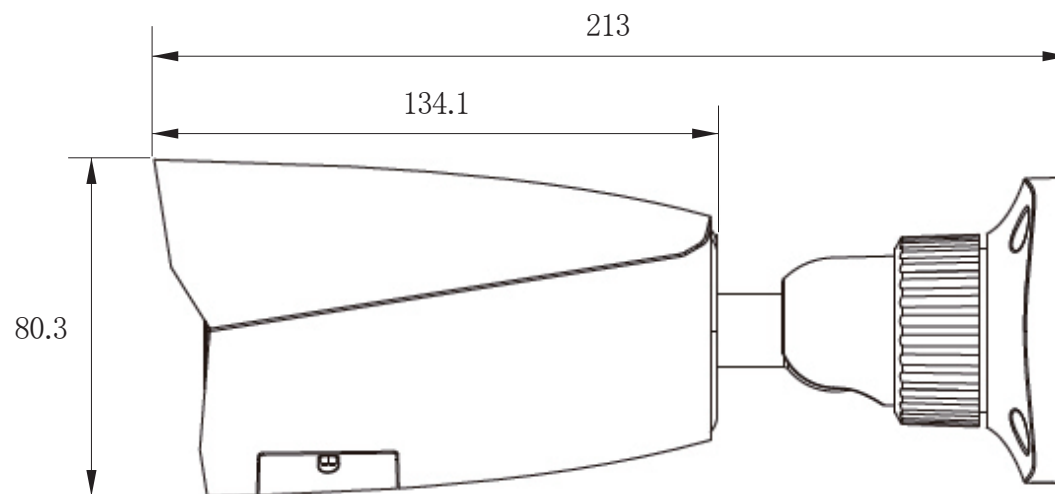

承認図

(正面)

(側面)

(単位:mm)

<p>特記事項</p>	<p>取扱店名</p>	<p>名称 PoE対応 IPバレットカメラ</p>
<p>500万画素 5MP ONVIF対応</p>		<p>概要 屋外用/色 アイボリー</p>
<p>電源: PoE / NVR給電 / DC12V外部給電 最大 8.5W</p>		<p>型番 CT-NPC350</p>
<p>f = 2.8~12mm 電動・オートフォーカスレンズ搭載 / 撮影範囲 水平 約 35~95° 赤外線暗視 照射距離 最大 30~50m (設置環境により変動)</p>		