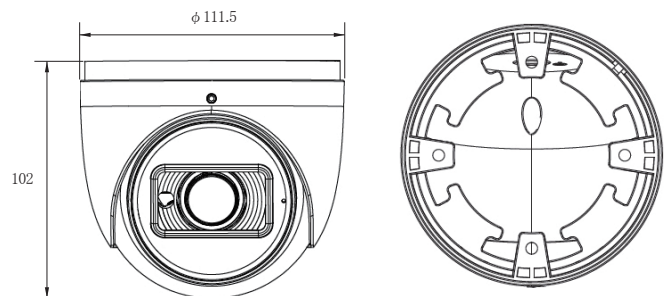

- ・滑らかで高精細な映像を撮影
- ・LANケーブル1本でスッキリ配線 PoE給電対応
- ・パソコンからアクセス可能
- ・オートフォーカス機能でピント調整
- ・赤外線LEDで夜間も撮影
- ・防塵防水性能 IP67

製品仕様

設置場所	屋内・屋外 両用 ※塩害地不可
イメージセンサー	1/2.7" 5MP CMOS
映像圧縮方式	H.264 / H.265 / H.264+ / H.265+
総画素数	500万画素 2592(H)×1944(V)
レンズ	f=2.8~12mm 電動・オートフォーカスレンズ
撮影範囲	水平 約 35~94°
赤外線照射距離	屋外：最大 30m (設置環境により変動)
ストリーミング	メイン: 2880x1620/2560x1440/2304x1296/ 1920x1080/1280x720 サブ: 1280x720/704x480/640x480/352x240 3rd: 704x480/480x240/352x240
ネットワークインターフェース	RJ-45
表示ブラウザ	Chrome / Edge / Firefox / Safari (10ユーザー以内)
ONVIF	2.1.12 (Profile G/S)
SDカードスロット	microSDカード 256GBまで (別売：録画可能)
ビットレート	64Kbps~8Mbps IPv4
集音マイク	G.711A・U
音声入力端子	音声ライン入力 / 3.5mmフォンジャック
インテリジェンス	ラインクロス / エリア侵入 / 撮影妨害 / 物体移動
防水性能	IP67
電源 / 消費電力	Poe / NVR給電 / DC12V外部給電 最大 8.5W
外径寸法	約 111.5(直径)× 102(高)mm
重量	約 650g
動作可能周囲温度	-30~+60℃ / 0~95 %RH (結露なきこと)
付属品	取扱説明書
保証期間	2年

撮影範囲

外径寸法

(単位: mm)

BC-directshop

防犯カメラダイレクト

<https://www.bc-direct.net/>

セキュテック株式会社

〒840-0201 佐賀市大和町尼寺 3128-3