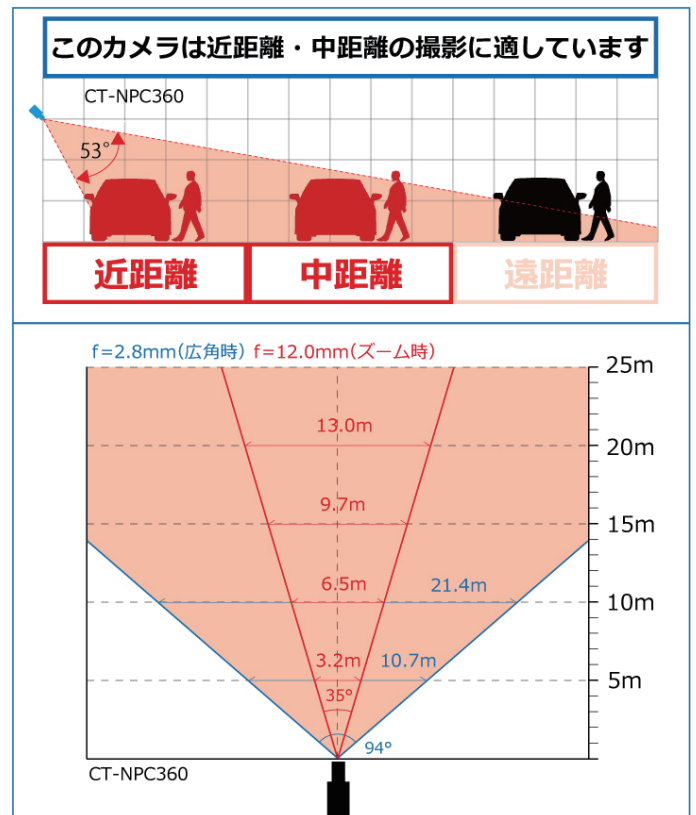

CT-NPC360

IP 5MP 防雨 PoE 給電対応 AF ドームカメラ

価格 : オープン価格
JAN : 4571631222148

商品ページ

- カラー CMOS PoE 可変レンズ 赤外線暗視 屋外防雨 2年保証

環境に優しい
RoHS指令適合品

5MP HD
2560×1920P

製品説明

- ・滑らかで高精細な映像を撮影
- ・LANケーブル1本でスッキリ配線 PoE給電対応
- ・パソコンからアクセス可能
- ・オートフォーカス機能でピント調整
- ・赤外線LEDで夜間も撮影
- ・防塵防水性能 IP67

製品仕様

設置場所	屋内・屋外 両用 ※塩害地不可
イメージセンサー	1/2.7" 5MP CMOS
映像圧縮方式	H.264 / H.265 / H.264+ / H.265+
総画素数	500万画素 2592(H)×1944(V)
レンズ	f=2.8~12mm 電動・オートフォーカスレンズ
撮影範囲	水平 約 35~94°
赤外線照射距離	屋外：最大 30m (設置環境により変動)
ストリーミング	メイン: 2880x1620/2560x1440/2304x1296/ 1920x1080/1280x720 サブ: 1280x720/704x480/640x480/352x240 3rd: 704x480/480x240/352x240
ネットワークインターフェース	RJ-45
表示ブラウザ	Chrome / Edge / Firefox / Safari (10ユーザー以内)
ONVIF	2.1.12 (Profile G/S)
SDカードスロット	microSDカード 256GBまで (別売：録画可能)
ビットレート	64Kbps~8Mbps IPv4
集音マイク	G.711A・U
音声入力端子	音声ライン入力 / 3.5mmフォンジャック
インテリジェンス	ラインクロス / エリア侵入 / 撮影妨害 / 物体移動
防水性能	IP67
電源 / 消費電力	Poe / NVR給電 / DC12V外部給電 最大 8.5W
外径寸法	約 111.5(直径)× 102(高)mm
重量	約 650g
動作可能周囲温度	-30~+60℃ / 0~95 %RH (結露なきこと)
付属品	取扱説明書
保証期間	2年

撮影範囲

外径寸法

(単位: mm)

BC-directshop

防犯カメラダイレクト

<https://www.bc-direct.net/>

セキュテック株式会社

〒840-0201 佐賀市大和町尼寺 3128-3