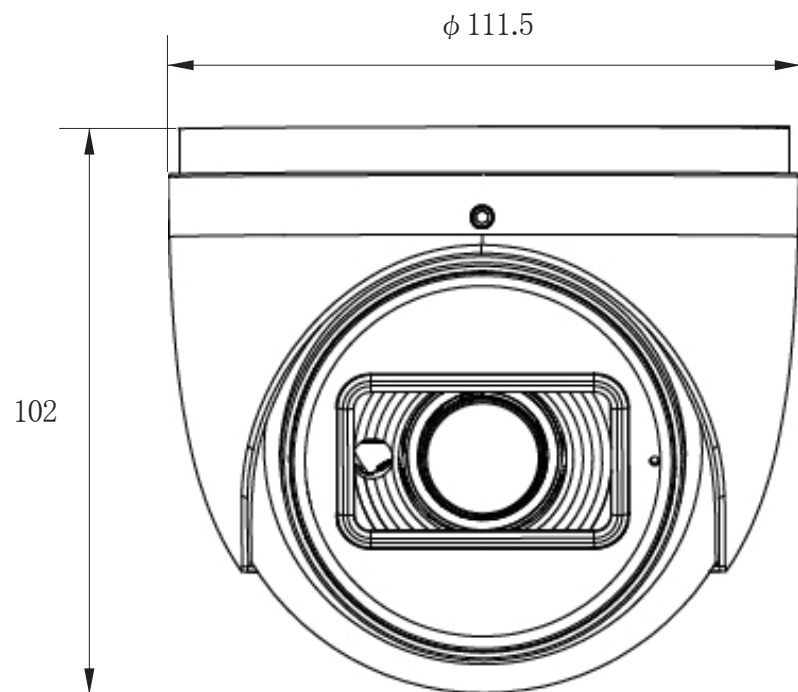

承認図

(側面)

(設置面)

(単位:mm)

<p>特記事項</p>	<p>取扱店名</p>	<p>名称 PoE対応 IPドームカメラ</p>
<p>500万画素 5MP ONVIF対応</p>		<p>概要 屋外用/色 アイボリー</p>
<p>電源: PoE / NVR給電 / DC12V外部給電 最大 8.5W</p>		<p>型番 CT-NPC360</p>
<p>f = 2.8~12mm 電動・オートフォーカスレンズ搭載 / 撮影範囲 水平 約 35~94° 赤外線暗視 照射距離 屋外: 最大 30m 屋内: 最大 50m (設置環境により変動)</p>		