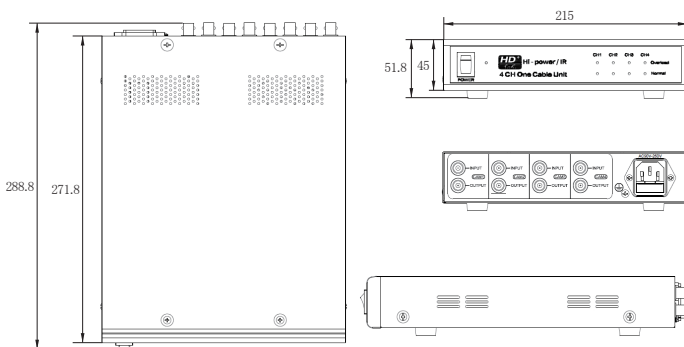

CT-POC400

電源重畳ワンケーブル AHD 4 台用 電源ユニット

価格 : オープン価格
JAN : 4571631222193

商品ページ

4 入力 **電源重畳型** **屋内専用** **2年保証**

環境に優しい
RoHS指令適合品

製品説明

- ・ワンケーブルカメラ用電源ユニット
- ・AHD / TVI / CVI / CVBS 信号に対応
- ・同軸ケーブル1本で重畳伝送
- ・OSD メニューの操作が可能 CoC対応

製品仕様

設置場所	屋内
入力電源	AC90~260V
最大消費電力	40W
接続可能カメラ数	4台
カメラ入力	AHD/TVI/CVI/CVBS × 4CH (BNC-J)
映像出力	4CH (BNC-J) ※ループ出力なし
動作可能周囲温度	-10~+50℃
外形寸法	約 51.8(高)×215(幅)×271.8(奥)mm (突起物除く)
重量	約 1.6kg
付属品	取扱説明書、電源ケーブル
保証期間	2年

外径寸法

(単位: mm)

対象商品

CT-AHD752 AHD バレットカメラ 防雨 2MP VFLレンズ	CT-AHD741 AHD ドームカメラ 屋内 2MP VFLレンズ	CT-AHD770 AHD ボックスカメラ 屋内 2MP VFLレンズ

配線イメージ

ワンケーブル配線

BC-directshop

防犯カメラダイレクト