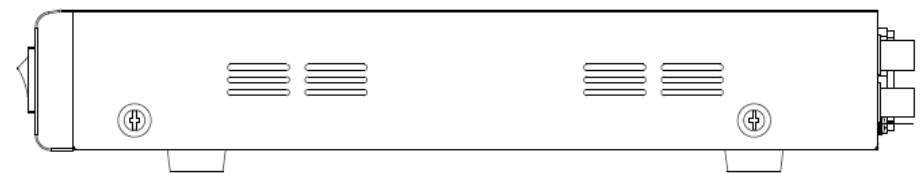

承認図

(正面)

(背面)

(側面)

(単位:mm)

特記事項	取扱店名	名称 4入力ワンケーブル駆動ユニット
AHD / CVBS カメラ用ワンケーブル駆動ユニット		概要 屋内用/アイボリー色
定格:AC 90~260V 入力 / 1.7m ACケーブル付属		型番 CT-POC400
接続可能カメラ台数:1~4台まで (BNC,J端子接続)		
接続可能カメラ:POC対応可能AHD/CVBSカメラ 同軸ケーブル接続		