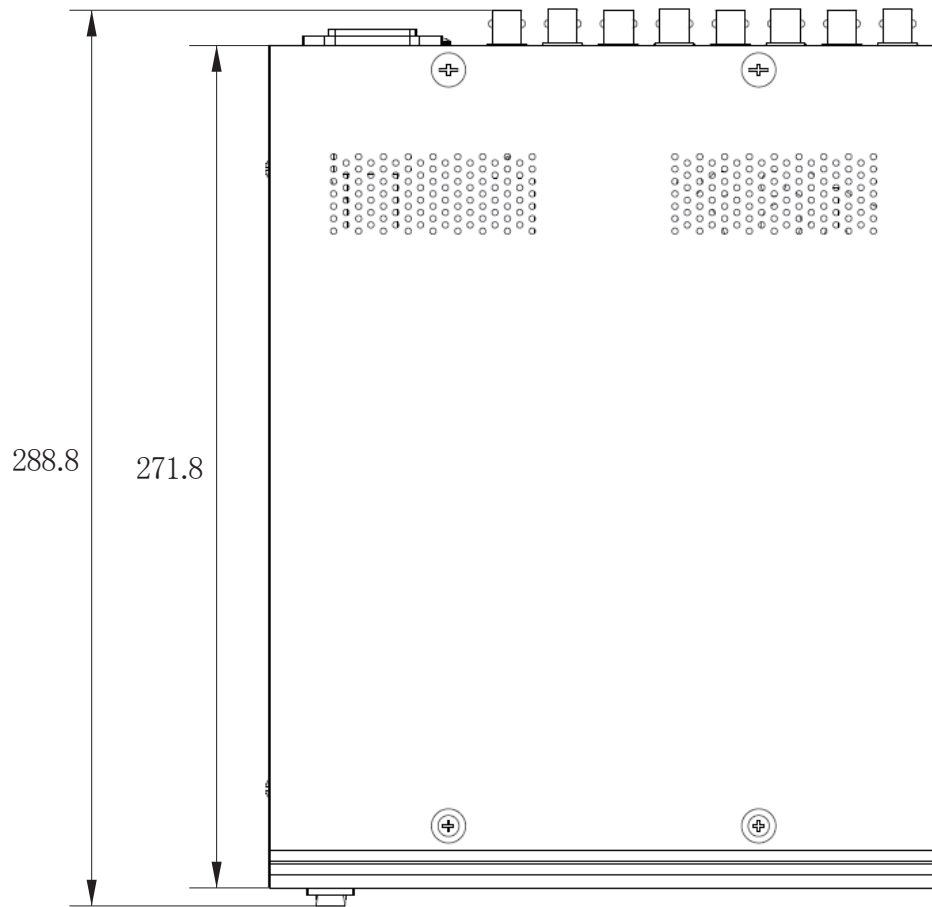

承認図

(正面)

(背面)

(側面)

(単位:mm)

特記事項	取扱店名	名称 4入力ワンケーブル駆動ユニット
AHD / CVBS カメラ用ワンケーブル駆動ユニット		概要 屋内用/アイボリー色
定格:AC 90~260V 入力 / 1.7m ACケーブル付属		型番 CT-POC400
接続可能カメラ台数:1~4台まで (BNC,J端子接続)		
接続可能カメラ:POC対応可能AHD/CVBSカメラ 同軸ケーブル接続		