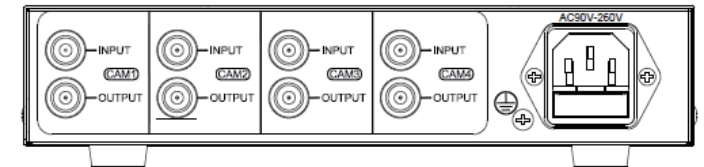

承認図

(正面)

(背面)

(側面)

(単位:mm)

特記事項	取扱店名	名称 4入力ワンケーブル駆動ユニット
AHD / CVBS カメラ用ワンケーブル駆動ユニット		概要 屋内用/アイボリー色
定格:AC 90~260V 入力 / 1.7m ACケーブル付属		型番 CT-POC400
接続可能カメラ台数:1~4台まで (BNC,J端子接続)		
接続可能カメラ:POC対応可能AHD/CVBSカメラ 同軸ケーブル接続		