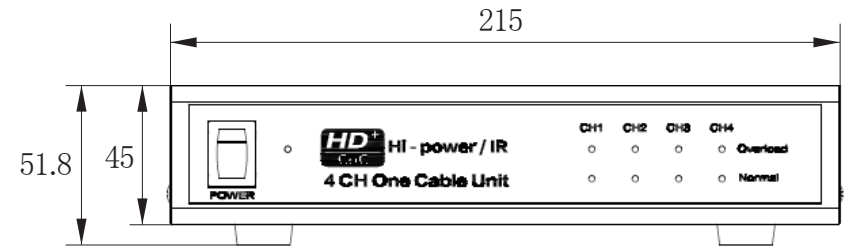

承認図

(正面)

(背面)

(側面)

(単位:mm)

特記事項	取扱店名	名称 4入力ワンケーブル駆動ユニット
AHD / CVBS カメラ用ワンケーブル駆動ユニット		概要 屋内用/アイボリー色
定格:AC 90~260V 入力 / 1.7m ACケーブル付属		型番 CT-POC400
接続可能カメラ台数:1~4台まで (BNC,J端子接続)		
接続可能カメラ:POC対応可能AHD/CVBSカメラ 同軸ケーブル接続		