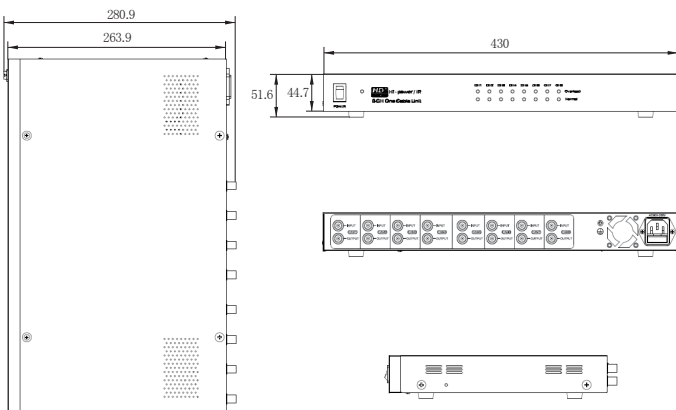

CT-POC800

電源重畳ワンケーブル AHD 8 台用 電源ユニット

価格 : オープン価格
JAN : 457163122209

商品ページ

8 入力 **電源重畳型** **屋内専用** **2年保証**

環境に優しい
RoHS指令適合品

Full HD
1080

製品説明

- ・ワンケーブルカメラ用電源ユニット
- ・AHD / TVI / CVI / CVBS 信号に対応
- ・同軸ケーブル1本で重畳伝送
- ・OSD メニューの操作が可能 CoC対応

製品仕様

設置場所	屋内
入力電源	AC90~260V
最大消費電力	80W
接続可能カメラ数	8台
カメラ入力	AHD/TVI/CVI/CVBS × 8CH (BNC-J)
映像出力	8CH (BNC-J) ※ループ出力なし
動作可能周囲温度	-10~+50℃
外形寸法	約 51.6(高)×430(幅)×263.9(奥)mm (突起物除く)
重量	約 3.18kg
付属品	取扱説明書、電源ケーブル
保証期間	2年

外径寸法

(単位: mm)

対象商品

CT-AHD752 AHD バレットカメラ 防雨 2MP VFLレンズ	CT-AHD741 AHD ドームカメラ 屋内 2MP VFLレンズ	CT-AHD770 AHD ボックスカメラ 屋内 2MP VFLレンズ

配線イメージ

ワンケーブル配線

BC-directshop

防犯カメラダイレクト