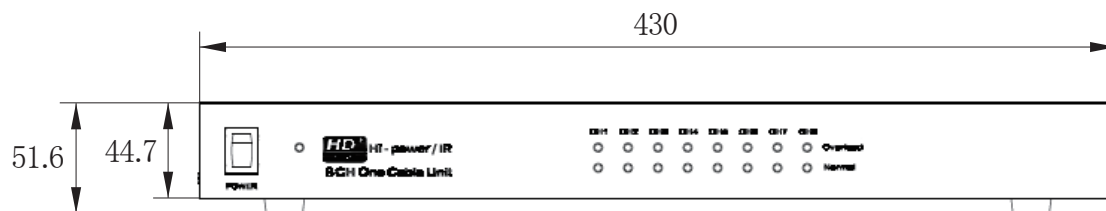

承認図

(正面)

(背面)

(側面)

(単位:mm)

<p>特記事項</p>	<p>取扱店名</p>	<p>名称 8入力ワンケーブル駆動ユニット</p>
<p>AHD / CVBS カメラ用ワンケーブル駆動ユニット</p>		<p>概要 屋内用/アイボリー色</p>
<p>定格:AC 90~260V 入力 / 1.7m ACケーブル付属</p>		<p>型番 CT-POC800</p>
<p>接続可能カメラ台数:1~8台まで (BNC,J端子接続)</p>		
<p>接続可能カメラ:POC対応可能AHD/CVBSカメラ 同軸ケーブル接続</p>		