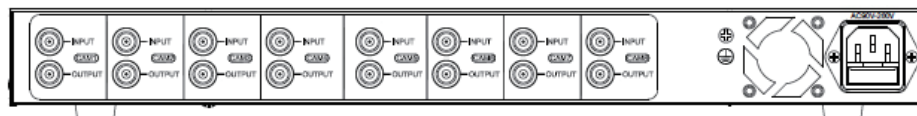

承認図

(正面)

(背面)

(側面)

(単位:mm)

<p>特記事項</p>	<p>取扱店名</p>	<p>名称 8入力ワンケーブル駆動ユニット</p>
<p>AHD / CVBS カメラ用ワンケーブル駆動ユニット</p>		<p>概要 屋内用/アイボリー色</p>
<p>定格:AC 90~260V 入力 / 1.7m ACケーブル付属</p>		<p>型番 CT-POC800</p>
<p>接続可能カメラ台数:1~8台まで (BNC,J端子接続)</p>		
<p>接続可能カメラ:POC対応可能AHD/CVBSカメラ 同軸ケーブル接続</p>		