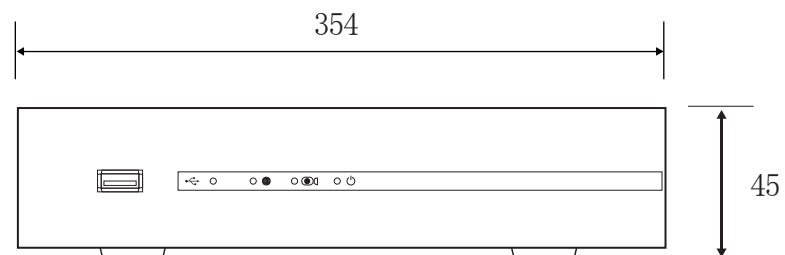

承認図

(平面)

(正面)

(側面)

(単位:mm)

<p>特記事項</p>	<p>取扱店名</p>	<p>名称 8入力デジタルレコーダー</p>
<p>AHD / TVI / CVBS 8MP 4K対応 8chデジタルレコーダー</p>		<p>概要 屋内用/黒色</p>
<p>定格:DC 12V-3A 入力 専用電源アダプター付属</p>		<p>型番 CT-R1180</p>
<p>内蔵HDD:SATA 1TB~10TB (内蔵種により製品名称へ記載) 映像出力:HDMI×1 VGA×1 CVBS×1</p>		