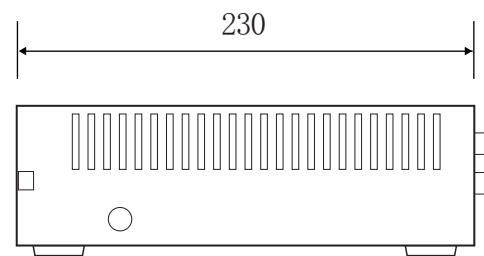

承認図

(平面)

(正面)

(側面)

(単位:mm)

<p>特記事項</p>	<p>取扱店名</p>	<p>名称 8入力デジタルレコーダー</p>
<p>AHD / TVI / CVBS 8MP 4K対応 8chデジタルレコーダー</p>		<p>概要 屋内用/黒色</p>
<p>定格:DC 12V-3A 入力 専用電源アダプター付属</p>		<p>型番 CT-R1180</p>
<p>内蔵HDD:SATA 1TB~10TB (内蔵種により製品名称へ記載) 映像出力:HDMI×1 VGA×1 CVBS×1</p>		