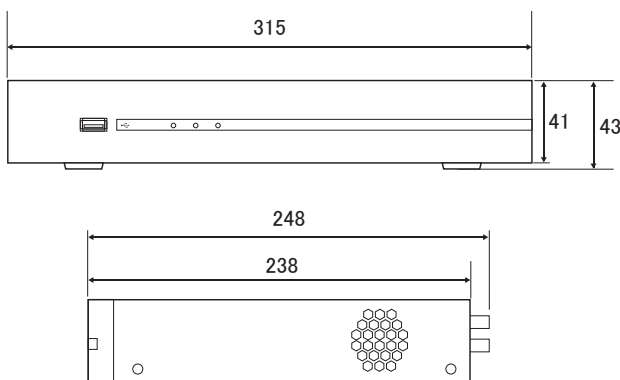

CT-R1200

5MP 対応 16ch デジタルレコーダー

価格 : オープン価格
 JAN : 4571631222315

商品ページ

環境に優しい
 RoHS指令適合品

製品説明

- ・2MPカメラの録画に最適 ※5MPカメラはハーフ解像度で録画
- ・AHD / HD-TVI / CVBS 信号に対応
- ・パソコンやスマホで遠隔監視
- ・多彩な録画方法 (常時 / モーション検知 / スケジュール)
- ・3種類の映像出力 (HDMI / VGA / ビデオ出力)
- ・音声も同時録音可能

録画時間目安

H.265圧縮 / HDD 1TB搭載

カメラ台数 画質	8台	10台	12台	16台
高 (画質 10)	1.3日	1.1日	0.9日	0.7日
中 (画質 5)	3.5日	2.9日	2.4日	1.8日
低 (画質 3)	7日	5.8日	4.9日	3.6日

※本表は目安であり、録画期間を保証するものではありません。

外径寸法 (単位: mm)

製品仕様

信号方式	NTSC
システム設定画面	日本語
記録方式	H.265 / H.264 (選択可) デジタル圧縮
録画解像度 録画フレーム数	カメラ信号 / 録画解像度 / 最大フレーム数 5MP20fps / 1280×1920 (ハーフ解像度) / 20fps 5MP12.5fps / 2560×1920 / 12fps 4MP30fps / 1280×1440 (ハーフ解像度) / 30fps 4MP15fps / 2560×1440 / 15fps 2MP / 1920×1080 / 30fps CVBS / 944×480 / 30fps
※ 最大フレーム数は 接続カメラ台数によって 異なります。	
録画画質	レベル 1~13 調整可
録画方法	常時録画 / スケジュール録画 / モーション録画
ライブ画面表示	フル画面 / 4・9・13・16分割 / PIP / 画面巡回切替
再生画面表示	フル画面 / 4・9・16分割
映像入力	16入力 (BNC) AHD / HD-TVI / CVBS
映像出力	HDMI / VGA / ビデオ出力 (BNC-J)
出力解像度	3840×2160 / 2560×1440 / 1920×1080 / 1280×1024 / 1024×768
音声入出力	1入力 (RCA) 1出力 (RCA)
UTC機能	有
日付時間データ	電源OFF時も設定を保持 (NTP利用推奨)
ビデオロス検知	有
HDD故障検知	有
録画上書き機能	有
センサー入力	無
リレー出力	無
PTZ通信ポート	RS-485(+)-×1
USBポート	USB2.0×2 (マウス接続、バックアップ用)
ネットワーク端子	RJ-45 (イーサネット 10/100/1000BASE)
バックアップ	USBメモリー (別売)、外付HDD (別売)、ネットワーク経由
ハードディスク	1~8TBまで対応 (SATA 3.5インチ×1)
電源	DC12V / 3A 専用電源アダプター 最大24W
動作可能周囲温度	温度: 約 0~40℃ / 湿度: 約 10~80%
外径寸法	約 315 (幅)×238 (奥)×43 (高)mm (突起物除く)
重量	約 2.3kg
付属品	取扱説明書 (保証書) / 電源アダプター / マウス
保証期間	2年