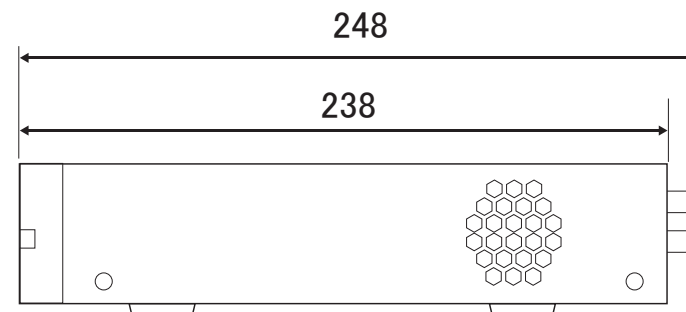

承認図

(前面)

(側面)

(mm)

特記事項	取扱店名	型番 CT-R1200
AHD1.0 / AHD2.0 / HD-TVI / アナログ(CVBS)信号 1~16入力 ※接続方法制限なし		概要 ハイブリッド 16ch DVR
内蔵可能HDD SATA 1TB~10TB		色 黒 / グレー
屋内用 動作可能温度 0~+40℃ 動作可能湿度 10~80%以内		
本製品の操作 : USB式光学マウス(付属) ※設置時、本製品周囲10cm以上の空間を確保すること		