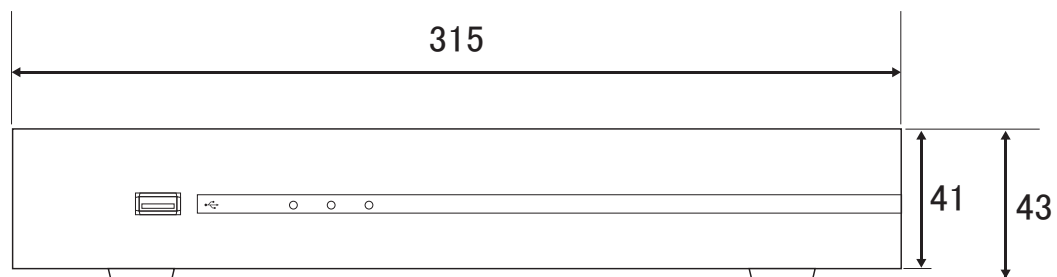

承認図

(前面)

(側面)

(mm)

特記事項	取扱店名	型番 CT-R1200
AHD1.0 / AHD2.0 / HD-TVI / アナログ(CVBS)信号 1~16入力 ※接続方法制限なし		概要 ハイブリッド 16ch DVR
内蔵可能HDD SATA 1TB~10TB		色 黒 / グレー
屋内用 動作可能温度 0~+40℃ 動作可能湿度 10~80%以内		
本製品の操作 : USB式光学マウス(付属) ※設置時、本製品周囲10cm以上の空間を確保すること		