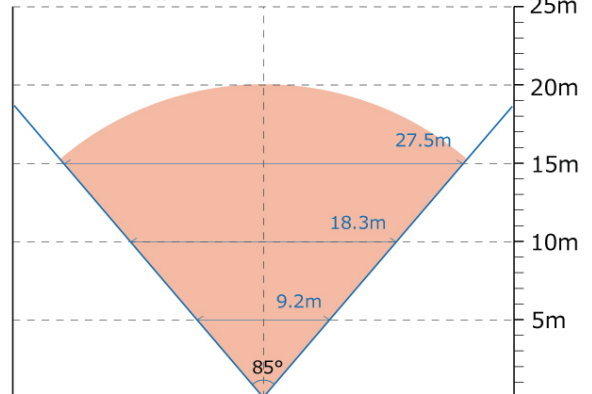

## 撮影範囲

このカメラは近距離・中距離の撮影に適しています

近距離

中距離

遠距離

f=3.6mm(広角時)

CT-SB1180