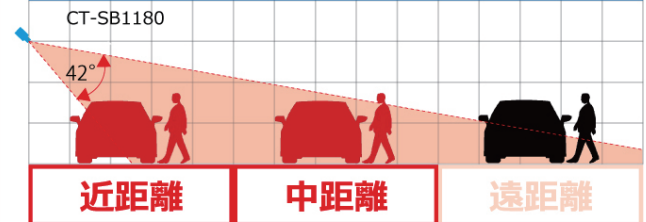

撮影範囲

このカメラは近距離・中距離の撮影に適しています

近距離

中距離

遠距離

f=3.6mm(広角時)