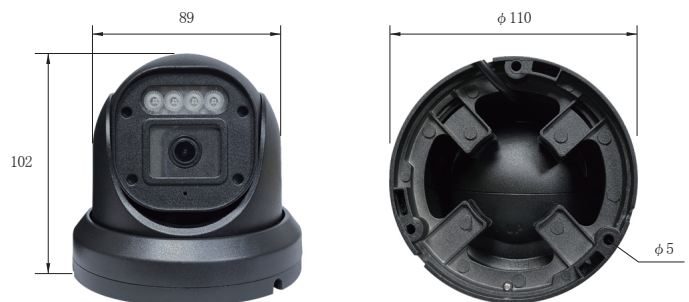

外径寸法

(単位: mm)

BC-directshop

防犯カメラダイレクト

<https://www.bc-direct.net/>

セキュテック株式会社

〒840-0201 佐賀市大和町尼寺 3128-3

0120-963-196

トップページ

LINE
問い合わせ

LINE 公式アカウント