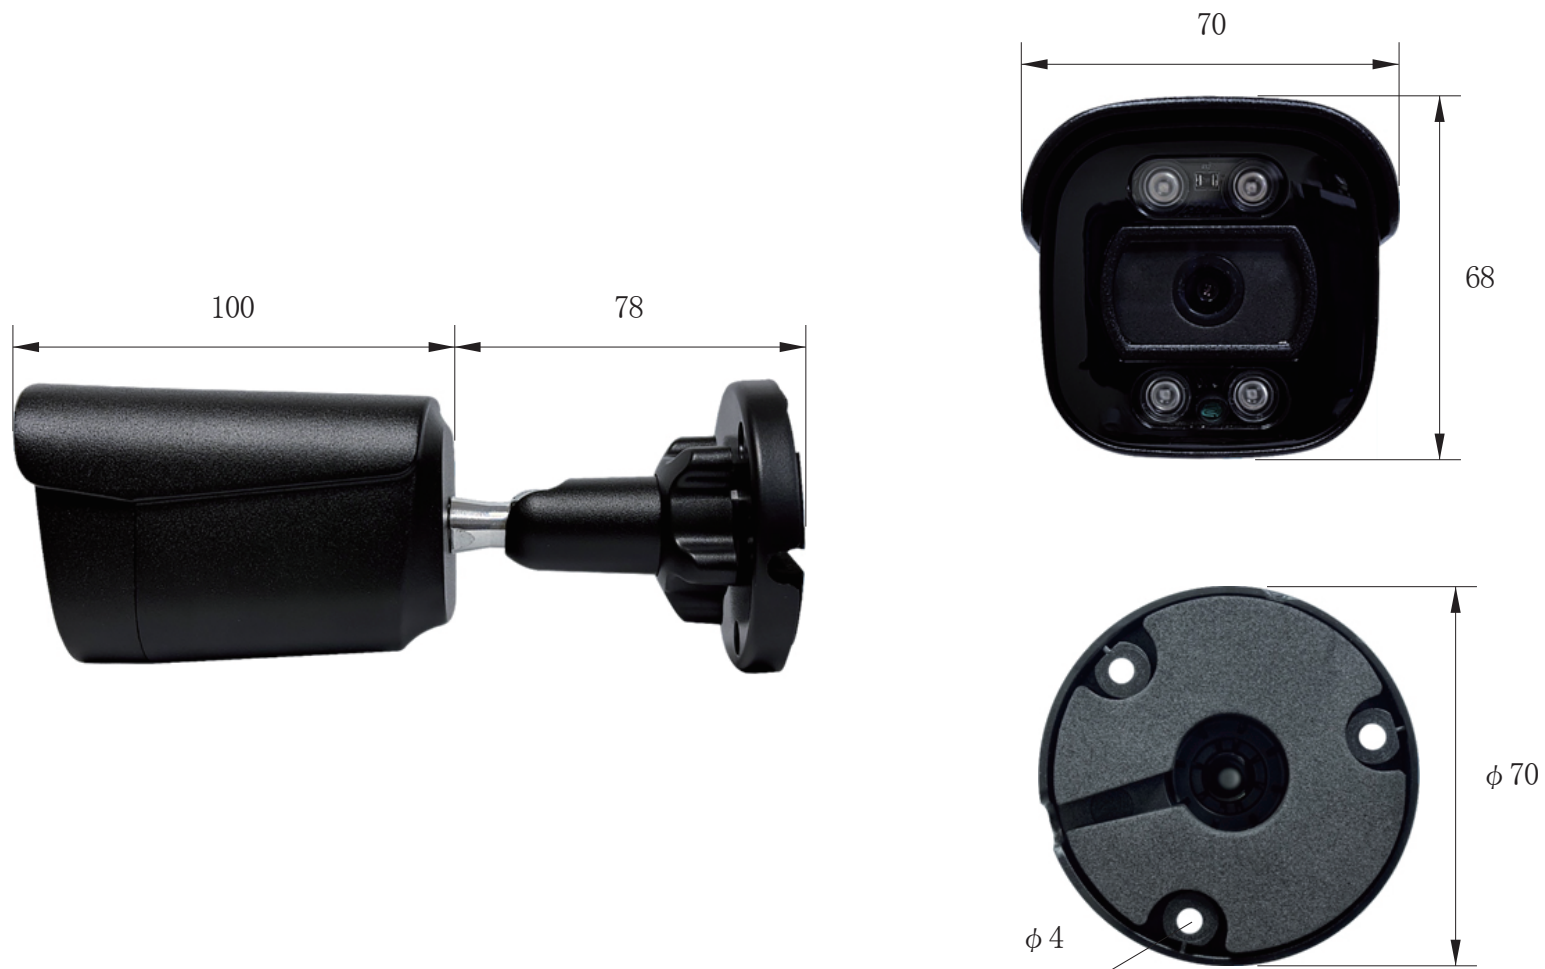

承認図

(単位:mm)

<p>特記事項</p>	<p>取扱店名</p>	<p>名称 AHD 4K バレットカメラ</p>
<p>829万画素 8MP 4K AHD</p>		<p>概要 屋外用 / 色 ブラック</p>
<p>専用電源アダプター DC12V-1A (付属)</p>		<p>型番 CT-SB1190</p>
<p>f = 3.6mm 電動ズームレンズ搭載 / 撮影範囲 水平 約 85° 赤外線暗視 照射距離 屋外最大 約15m (設置環境により変動)</p>		