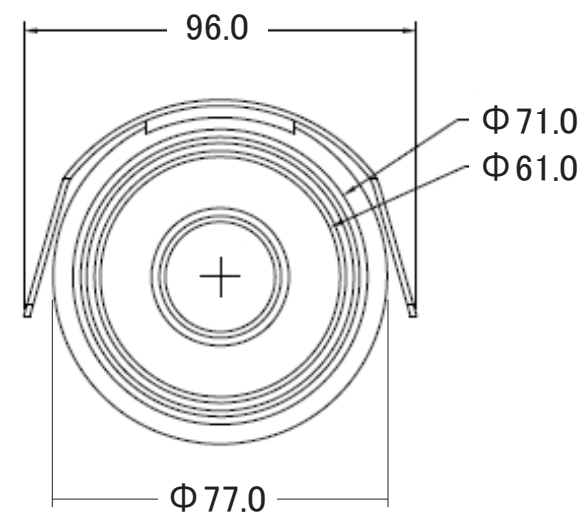

承認図

(側面)

(正面)

(mm)

<p>特記事項</p>	<p>取扱店名</p>	<p>型番 CT-SG1160</p>
<p>1/2.9" 2.2MP CMOS搭載 屋外防雨(IP66) 赤外線暗視(最大照射距離:25m)</p>		<p>概要 AHD 2MP 暗視カメラ</p>
<p>光学バリアフォーカルズームレンズ ×4.3倍 f=2.8~12mm</p>		<p>色 白</p>
<p>壁面・天井面設置可能 一体型ブラケット AHD2.0 / HD-TVI / HD-CVI / CVBS 切替可 30fps / UTC通信にてレコーダー側から本機設定変更可能</p>		