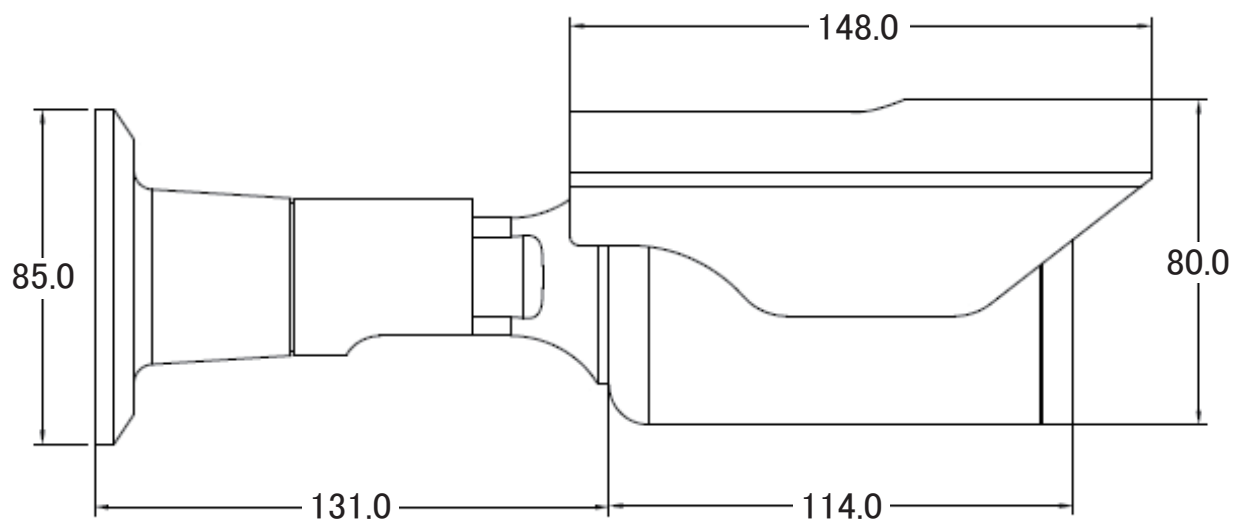

承認図

(側面)

(正面)

(mm)

<p>特記事項</p>	<p>取扱店名</p>	<p>型番 CT-SG1160</p>
<p>1/2.9" 2.2MP CMOS搭載 屋外防雨(IP66) 赤外線暗視(最大照射距離:25m)</p>		<p>概要 AHD 2MP 暗視カメラ</p>
<p>光学バリアフォーカルズームレンズ ×4.3倍 f=2.8~12mm</p>		<p>色 白</p>
<p>壁面・天井面設置可能 一体型ブラケット AHD2.0 / HD-TVI / HD-CVI / CVBS 切替可 30fps / UTC通信にてレコーダー側から本機設定変更可能</p>		