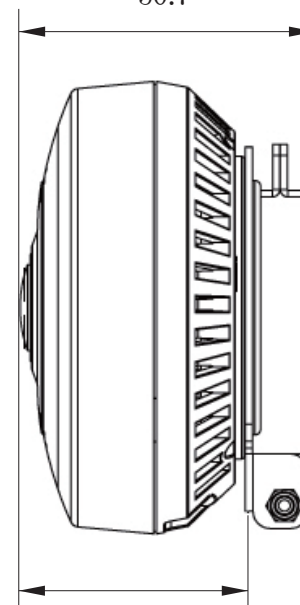

承認図

φ 78.9

50.7

38.6

(単位:mm)

<p>特記事項</p>	<p>取扱店名</p>	<p>名称 AHD パノラマカメラ</p>
<p>220万画素 1080P フルHD AHD2.0</p>		<p>概要 屋内用/色 アイボリー・ブラック</p>
<p>専用電源アダプター DC12V-1A (付属)</p>		<p>型番 CT-SH1000</p>
<p>f = 1.85mm 固定レンズ搭載 / 撮影範囲 水平 約 180° (調整可能) 赤外線暗視 照射距離 約 5~10m (設置環境により変動)</p>		