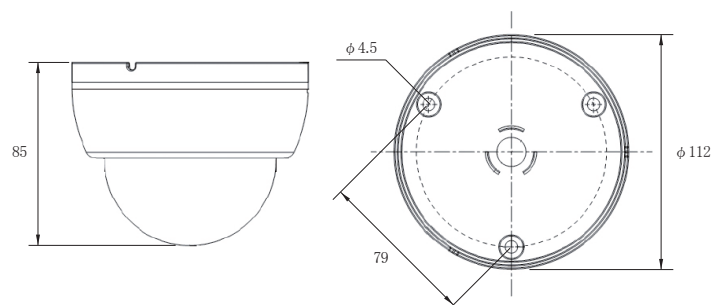

製品仕様

設置場所	屋内
イメージセンサー	1/2.8" SONY 2M IMX323 CMOS
信号方式	TVI (NTSC)
総画素数	220万画素 1985(H)x1105(V)
出力解像度	1080P
レンズ	f=2.8~12mm 電動ズーム&AF
撮影範囲	水平 約 35~96°
赤外線照射距離	約 15~20m (設置環境により変動)
UTC機能	有
ホワイトバランス	自動 / 手動
フリッカレス	有
デイナイト	自動 / カラー / 白黒
逆光補正	BLC / HSBLC
デジタルノイズリダクション	有 (2D/3D)
ワイドダイナミックレンジ	有
映像出力	1.0V(p-p)75Ω BNC×1
電源 (DC12V)	3W 250mA (最大)
外径寸法	約 112(直径)×85(高)mm
重量	約 300g
動作可能周囲温度	-10~+50℃
付属品	取扱説明書、電源アダプター
保証期間	2年

撮影範囲

外径寸法 (単位: mm)

BC-directshop

防犯カメラダイレクト<https://www.bc-direct.net/>

セキテック株式会社

〒840-0201 佐賀市大和町尼寺 3128-3

0120-963-196

トップページ