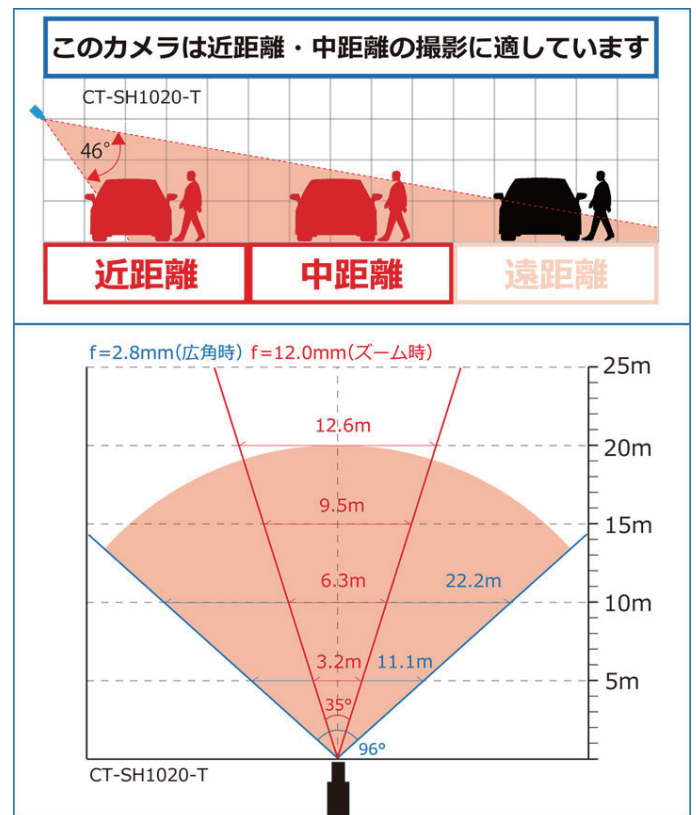

CT-SH1020-T

TVI 2MP 赤外線暗視 AF ドームカメラ

価格 : オープン価格
JAN : 4571631222407

商品ページ

カラー CMOS 可変レンズ 赤外線暗視 屋内専用 2年保証

環境に優しい
RoHS指令適合品Full HD
1080

製品説明

- ・フルHDで細部までキレイに常時撮影
- ・UTC機能対応
- ・既設のカメラと入れ替え可能
- ・オートフォーカス機能でピント調整
- ・赤外線LEDで夜間も撮影

製品仕様

設置場所	屋内
イメージセンサー	1/2.8" SONY 2M IMX323 CMOS
信号方式	TVI (NTSC)
総画素数	220万画素 1985(H)x1105(V)
出力解像度	1080P
レンズ	f=2.8~12mm 電動ズーム&AF
撮影範囲	水平 約 35~96°
赤外線照射距離	約 15~20m (設置環境により変動)
UTC機能	有
ホワイトバランス	自動 / 手動
フリッカレス	有
デイナイト	自動 / カラー / 白黒
逆光補正	BLC / HSBLC
デジタルノイズリダクション	有 (2D/3D)
ワイドダイナミックレンジ	有
映像出力	1.0V(p-p)75Ω BNC×1
電源 (DC12V)	3W 250mA (最大)
外径寸法	約 112(直径)×85(高)mm
重量	約 300g
動作可能周囲温度	-10~+50℃
付属品	取扱説明書、電源アダプター
保証期間	2年

撮影範囲

外径寸法 (単位: mm)

BC-directshop

防犯カメラダイレクト<https://www.bc-direct.net/>

セキテック株式会社

〒840-0201 佐賀市大和町尼寺 3128-3

0120-963-196

トップページ