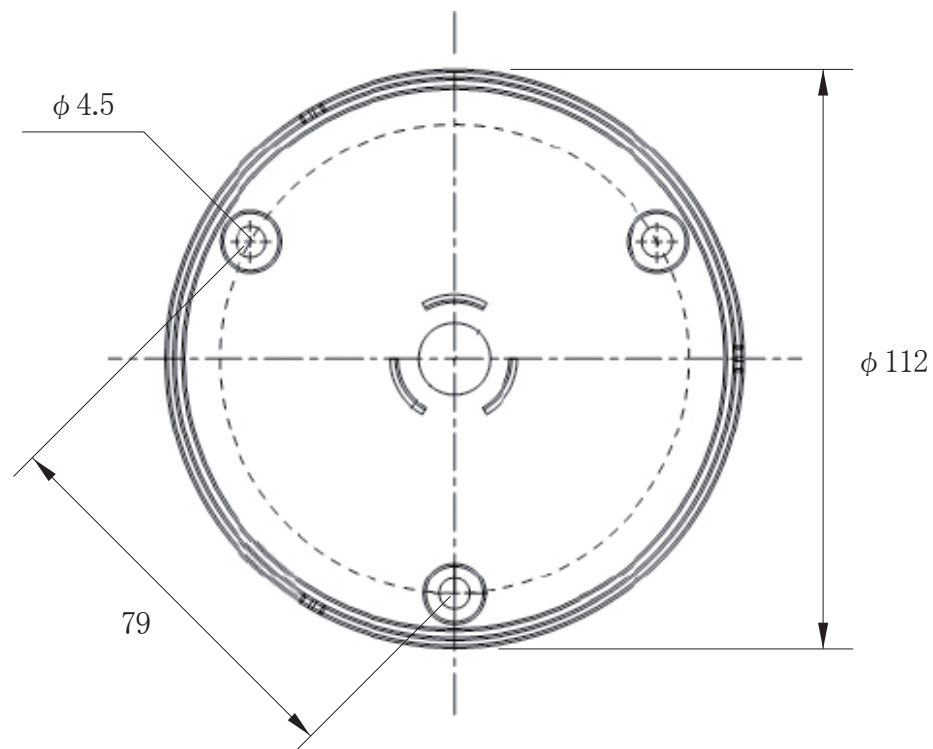

承認図

(単位:mm)

<p>特記事項</p>	<p>取扱店名</p>	<p>名称 TVIドームカメラ</p>
<p>220万画素 1080P フルHD TVI</p>		<p>概要 屋内用/色 アイボリー</p>
<p>専用電源アダプター DC12V-1A (付属)</p>		<p>型番 CT-SH1020-T</p>
<p>f = 2.8~12mm 電動ズーム&オートフォーカス / 撮影範囲 水平 約 35~96° 赤外線暗視 赤外線照射距離 約 15~20m (設置環境により変動)</p>		