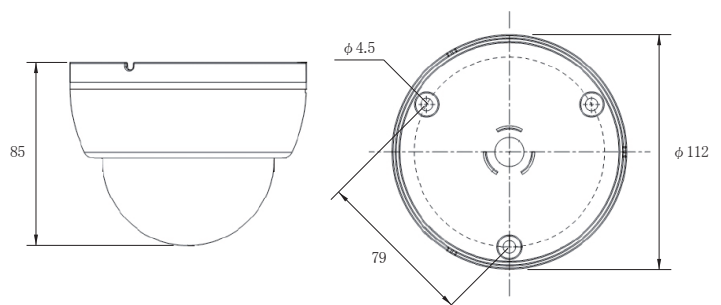

撮影範囲

外径寸法

(単位: mm)

BC-directshop

防犯カメラダイレクト

<https://www.bc-direct.net/>

セキュテック株式会社

〒840-0201 佐賀市大和町尼寺 3128-3