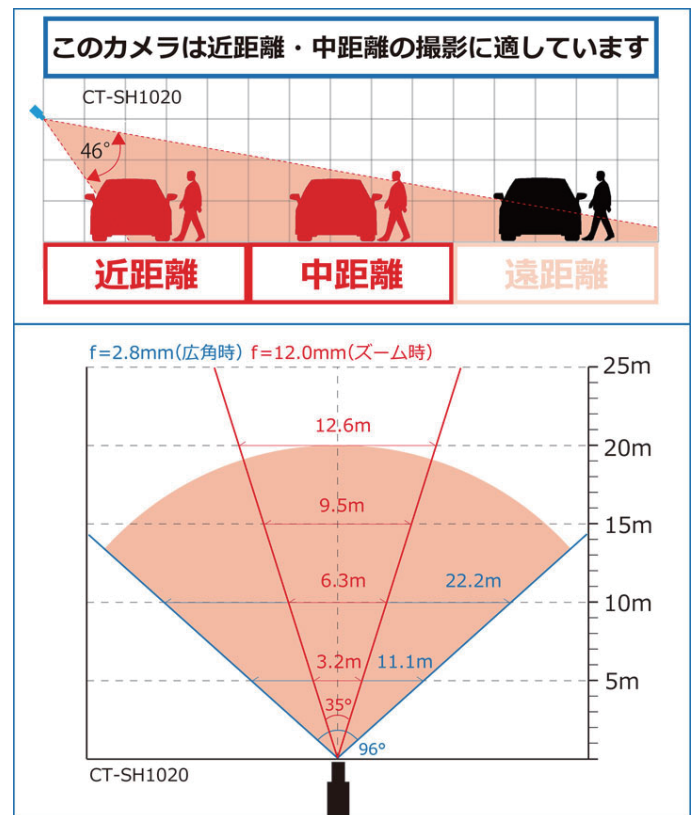

- ・フルHDで細部までキレイに常時撮影
- ・UTC機能対応
- ・既設のカメラと入れ替え可能
- ・オートフォーカス機能でピント調整
- ・赤外線LEDで夜間も撮影

製品仕様

設置場所	屋内
イメージセンサー	1/2.8" SONY 2M IMX323 CMOS
信号方式	AHD (NTSC)
総画素数	220万画素 1985(H)x1105(V)
出力解像度	1080P
レンズ	f=2.8~12mm 電動ズーム&AF
撮影範囲	水平 約 35~96°
赤外線照射距離	約 15~20m (設置環境により変動)
UTC機能	有
ホワイトバランス	自動 / 手動
フリッカーレス	有
デイナイト	自動 / カラー / 白黒
逆光補正	BLC / HSBLC
デジタルノイズリダクション	有 (2D/3D)
ワイドダイナミックレンジ	有
映像出力	1.0V(p-p)75Ω BNC×1
電源 (DC12V)	3W 250mA (最大)
外径寸法	約 112(直径)×85(高)mm
重量	約 300g
動作可能周囲温度	-10~+50℃
付属品	取扱説明書、電源アダプター
保証期間	2年

撮影範囲

外径寸法

(単位: mm)

BC-directshop

防犯カメラダイレクト

<https://www.bc-direct.net/>

セキュテック株式会社

〒840-0201 佐賀市大和町尼寺 3128-3