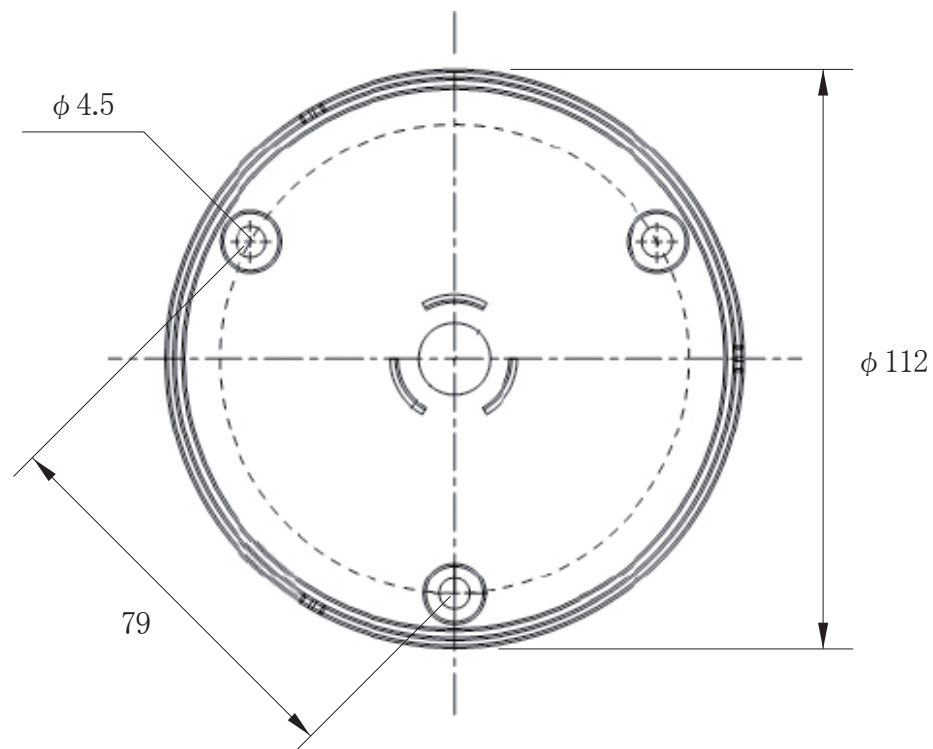

承認図

(単位:mm)

<p>特記事項</p>	<p>取扱店名</p>	<p>名称 AHD ドームカメラ</p>
<p>220万画素 1080P フルHD AHD2.0</p>		<p>概要 屋内用/色 アイボリー</p>
<p>専用電源アダプター DC12V-1A (付属)</p>		<p>型番 CT-SH1020</p>
<p>f = 2.8~12mm 電動ズーム&amp;オートフォーカス / 撮影範囲 水平 約 35~96° 赤外線暗視 赤外線照射距離 約 15~20m (設置環境により変動)</p>		