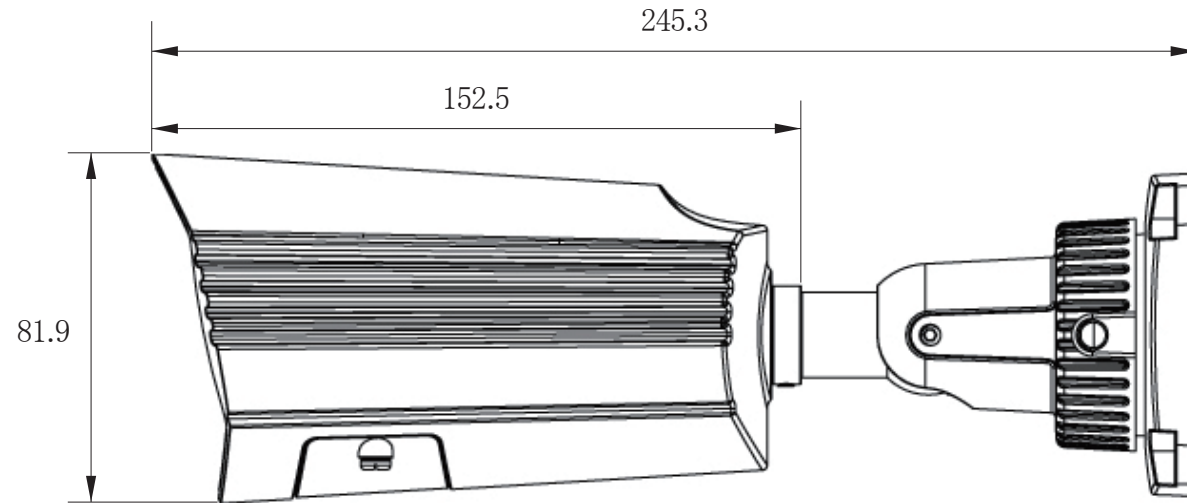

承認図

(正面)

(側面)

(単位:mm)

<p>特記事項</p>	<p>取扱店名</p>	<p>名称 AHD バレットカメラ</p>
<p>500万画素 5MP AHD 集音マイク内蔵 (Coax音声 TVI時のみ)</p>		<p>概要 屋外用/色 アイボリー</p>
<p>専用電源アダプター DC12V-1A (付属)</p>		<p>型番 CT-SHA260</p>
<p>f = 2.8~12mm バリフォーカルレンズ搭載 / 撮影範囲 水平 約 30~89° 赤外線暗視 約 20~25m (設置環境により変動) / 集音範囲 半径 約 3m 以内</p>		