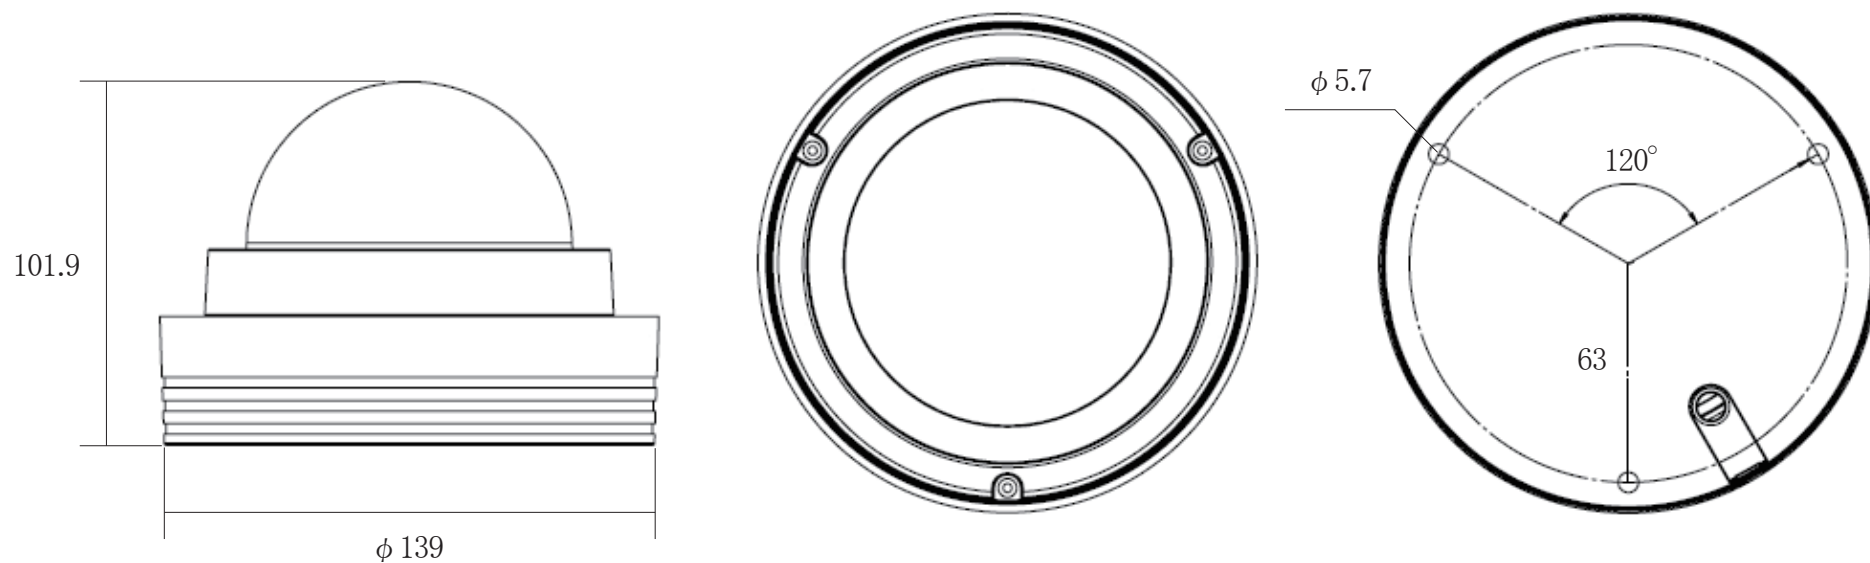

承認図

(単位:mm)

<p>特記事項</p>	<p>取扱店名</p>	<p>名称 AHD ドームカメラ</p>
<p>500万画素 5MP AHD 集音マイク内蔵 (Coax音声 TVI時のみ)</p>		<p>概要 屋内・屋外両用/色 アイボリー</p>
<p>専用電源アダプター DC12V-1A (付属)</p>		
<p>f = 2.8~12mm バリフォーカルレンズ搭載 / 撮影範囲 水平 約 33~88°</p>		
<p>赤外線暗視 約 20~25m (設置環境により変動) / 集音範囲 半径 約 3m 以内</p>		<p>型番 CT-SHA280</p>