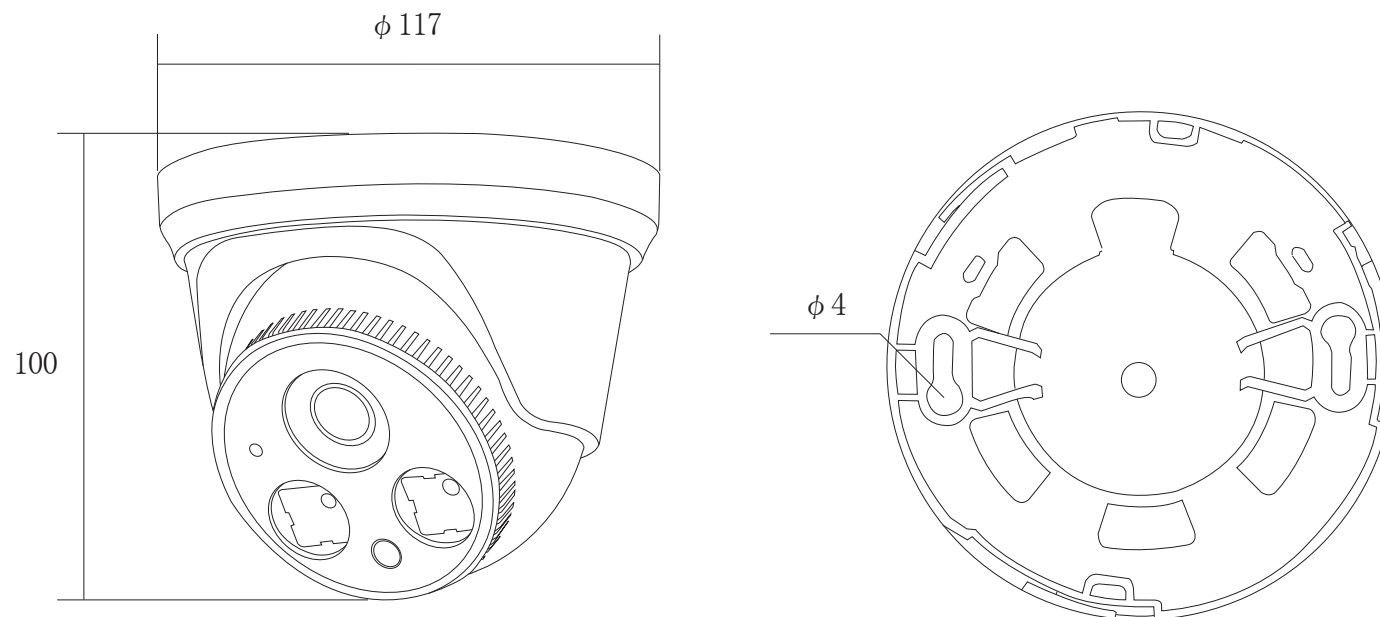

承認図

(単位:mm)

<p>特記事項</p>	<p>取扱店名</p>	<p>名称 TVIドームカメラ</p>
<p>500万画素 5MP TVI 集音マイク内蔵 (Coax音声)</p>		<p>概要 屋内用/色 アイボリー</p>
<p>専用電源アダプター DC12V-1A (付属)</p>		<p>型番 CT-SVA270</p>
<p>f = 4mm バリフォーカルレンズ搭載 / 撮影範囲 水平 約 82° 赤外線暗視 最大 30m (設置環境により変動) / 集音範囲 半径 約 3m 以内</p>		