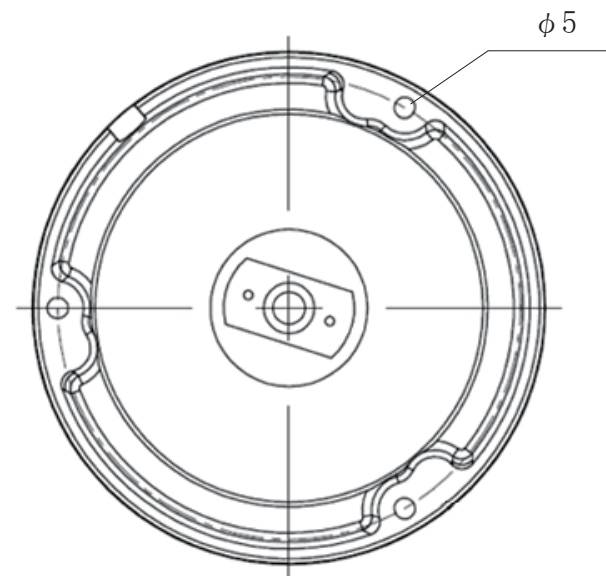

承認図

(側面)

(設置面)

(単位:mm)

<p>特記事項</p>	<p>取扱店名</p>	<p>名称 AHD 1.3MP ドームカメラ</p>
<p>130万画素 720P AHD 集音マイク内蔵</p>		<p>概要 屋内・屋外両用 / 色 アイボリー</p>
<p>専用電源アダプター DC12V-1A (付属)</p>		<p>型番 CT-SY1130-L</p>
<p>f = 2.8~12mm 電動ズームレンズ搭載 / 撮影範囲 水平 約 30~92° 赤外線暗視 照射距離 約 15~20m (設置環境により変動)</p>		