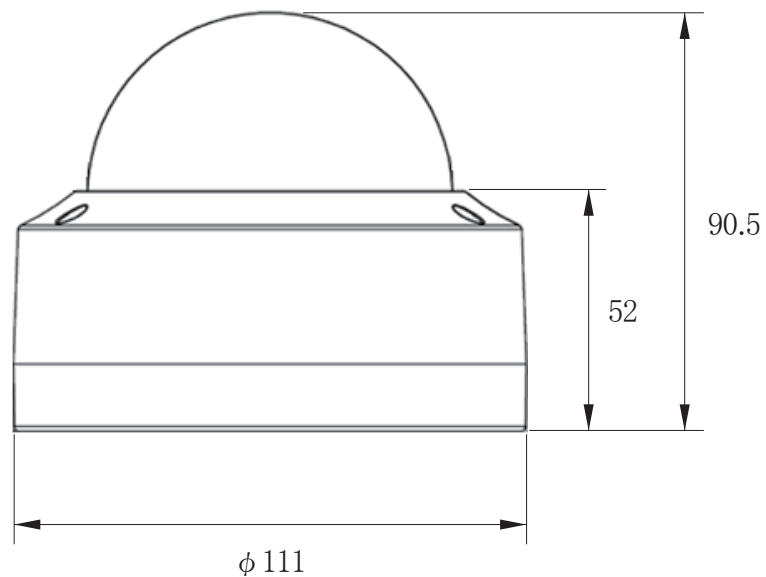

承認図

(側面)

(設置面)

(単位:mm)

<p>特記事項</p>	<p>取扱店名</p>	<p>名称 AHD 1.3MP ドームカメラ</p>
<p>130万画素 720P AHD 集音マイク内蔵</p>		<p>概要 屋内・屋外両用 / 色 アイボリー</p>
<p>専用電源アダプター DC12V-1A (付属)</p>		<p>型番 CT-SY1130-L</p>
<p>f = 2.8~12mm 電動ズームレンズ搭載 / 撮影範囲 水平 約 30~92° 赤外線暗視 照射距離 約 15~20m (設置環境により変動)</p>		