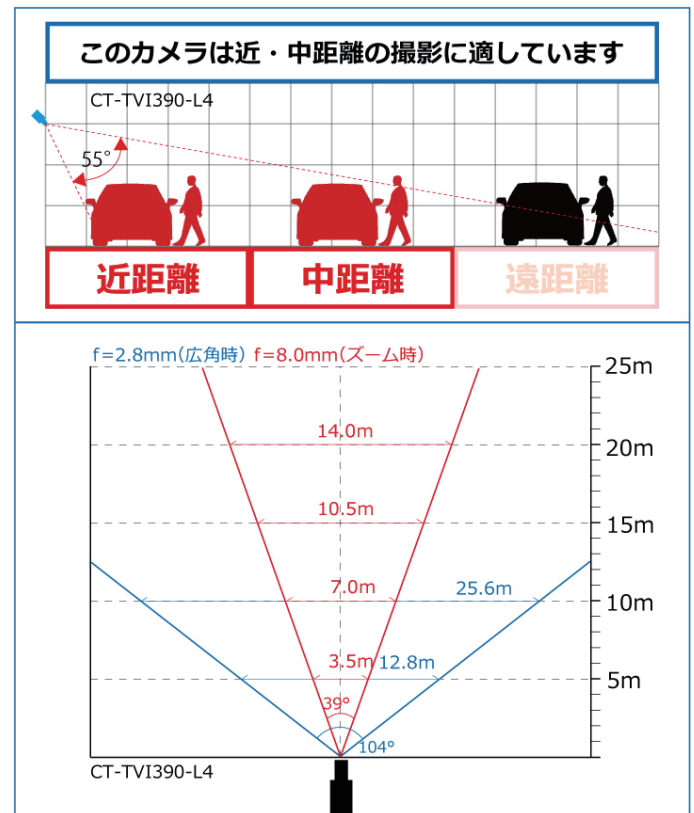

## 製品仕様

設置場所	屋内
イメージセンサー	1/2.8" SONY 2M CMOS センサー
信号方式	TVI (NTSC)
総画素数	210万画素
出力解像度	TVI 1080P 960H (スイッチによる切替)
レンズ	f=2.8~8mm
撮影範囲	水平 約 39~104°
最低照度	約 0.01LUX
UTC機能	有
ゲインコントロール	有
ホワイトバランス	自動 / 手動
フリッカレス	有
逆光補正	BLC / HSBLC
デジタルノイズリダクション	有 (2D/3D)
ワイドダイナミックレンジ	有
電子感度アップ	有 (x2~x30まで)
映像出力	1.0V(p-p)75Ω BNC×1
電源 (DC12V)	3W 250mA
外径寸法	約 69(高)×72(幅)×134(奥)mm (レンズ含まず)
重量	約 350g (レンズ含まず)
動作可能周囲温度	-10~+50℃
付属品	取扱説明書、電源アダプター
保証期間	2年

## 撮影範囲

## 外径寸法

(単位: mm)

BC-directshop