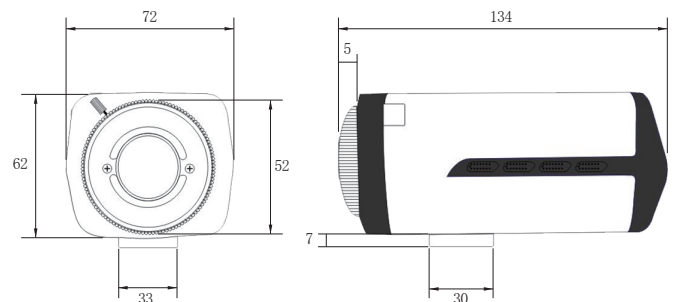

## 製品仕様

設置場所	屋内
イメージセンサー	1/2.8" SONY 2M CMOS センサー
信号方式	TVI (NTSC)
総画素数	210万画素
出力解像度	TVI 1080P 960H (スイッチによる切替)
レンズ	f=2.8~8mm
撮影範囲	水平 約 39~104°
最低照度	約 0.01LUX
UTC機能	有
ゲインコントロール	有
ホワイトバランス	自動 / 手動
フリッカレス	有
逆光補正	BLC / HSBLC
デジタルノイズリダクション	有 (2D/3D)
ワイドダイナミックレンジ	有
電子感度アップ	有 (x2~x30まで)
映像出力	1.0V(p-p)75Ω BNC×1
電源 (DC12V)	3W 250mA
外径寸法	約 69(高)×72(幅)×134(奥)mm (レンズ含まず)
重量	約 350g (レンズ含まず)
動作可能周囲温度	-10~+50℃
付属品	取扱説明書、電源アダプター
保証期間	2年

## 撮影範囲

## 外径寸法

(単位: mm)

BC-directshop