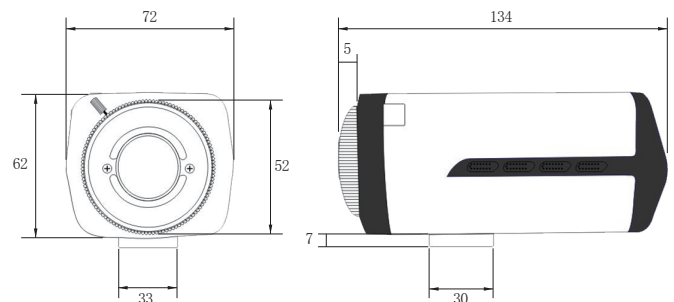

製品仕様

設置場所	屋内
イメージセンサー	1/2.8" SONY 2M CMOS センサー
信号方式	TVI (NTSC)
総画素数	210万画素
出力解像度	TVI 1080P 960H (スイッチによる切替)
レンズ	f=2.8~13mm
撮影範囲	水平 約 28~110°
最低照度	約 0.01LUX
UTC機能	有
ゲインコントロール	有
ホワイトバランス	自動 / 手動
フリッカレス	有
逆光補正	BLC / HSBLC
デジタルノイズリダクション	有 (2D/3D)
ワイドダイナミックレンジ	有
電子感度アップ	有 (x2~x30まで)
映像出力	1.0V(p-p)75Ω BNC×1
電源 (DC12V)	3W 250mA
外径寸法	約 69(高)×72(幅)×134(奥)mm (レンズ含まず)
重量	約 350g (レンズ含まず)
動作可能周囲温度	-10~+50℃
付属品	取扱説明書、電源アダプター
保証期間	2年

撮影範囲

外径寸法

(単位: mm)

BC-directshop

防犯カメラダイレクト

セキュテック株式会社

〒840-0201 佐賀市大和町尼寺 3128-3

0120-963-196