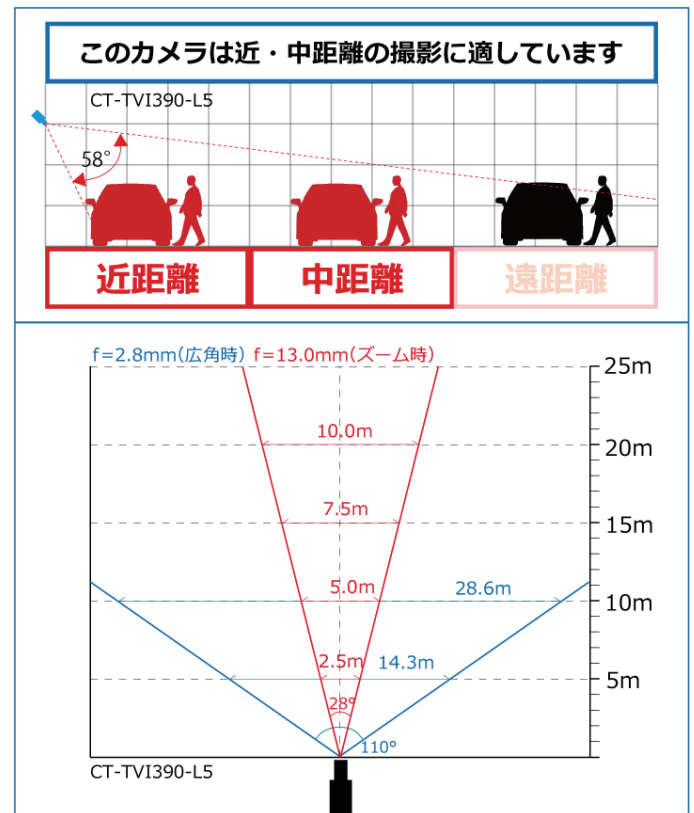

製品仕様

設置場所	屋内
イメージセンサー	1/2.8" SONY 2M CMOS センサー
信号方式	TVI (NTSC)
総画素数	210万画素
出力解像度	TVI 1080P 960H (スイッチによる切替)
レンズ	f=2.8~13mm
撮影範囲	水平 約 28~110°
最低照度	約 0.01LUX
UTC機能	有
ゲインコントロール	有
ホワイトバランス	自動 / 手動
フリッカレス	有
逆光補正	BLC / HSBLC
デジタルノイズリダクション	有 (2D/3D)
ワイドダイナミックレンジ	有
電子感度アップ	有 (x2~x30まで)
映像出力	1.0V(p-p)75Ω BNC×1
電源 (DC12V)	3W 250mA
外径寸法	約 69(高)×72(幅)×134(奥)mm (レンズ含まず)
重量	約 350g (レンズ含まず)
動作可能周囲温度	-10~+50℃
付属品	取扱説明書、電源アダプター
保証期間	2年

撮影範囲

外径寸法

(単位: mm)

BC-directshop

防犯カメラダイレクト

セキュテック株式会社

〒840-0201 佐賀市大和町尼寺 3128-3

0120-963-196