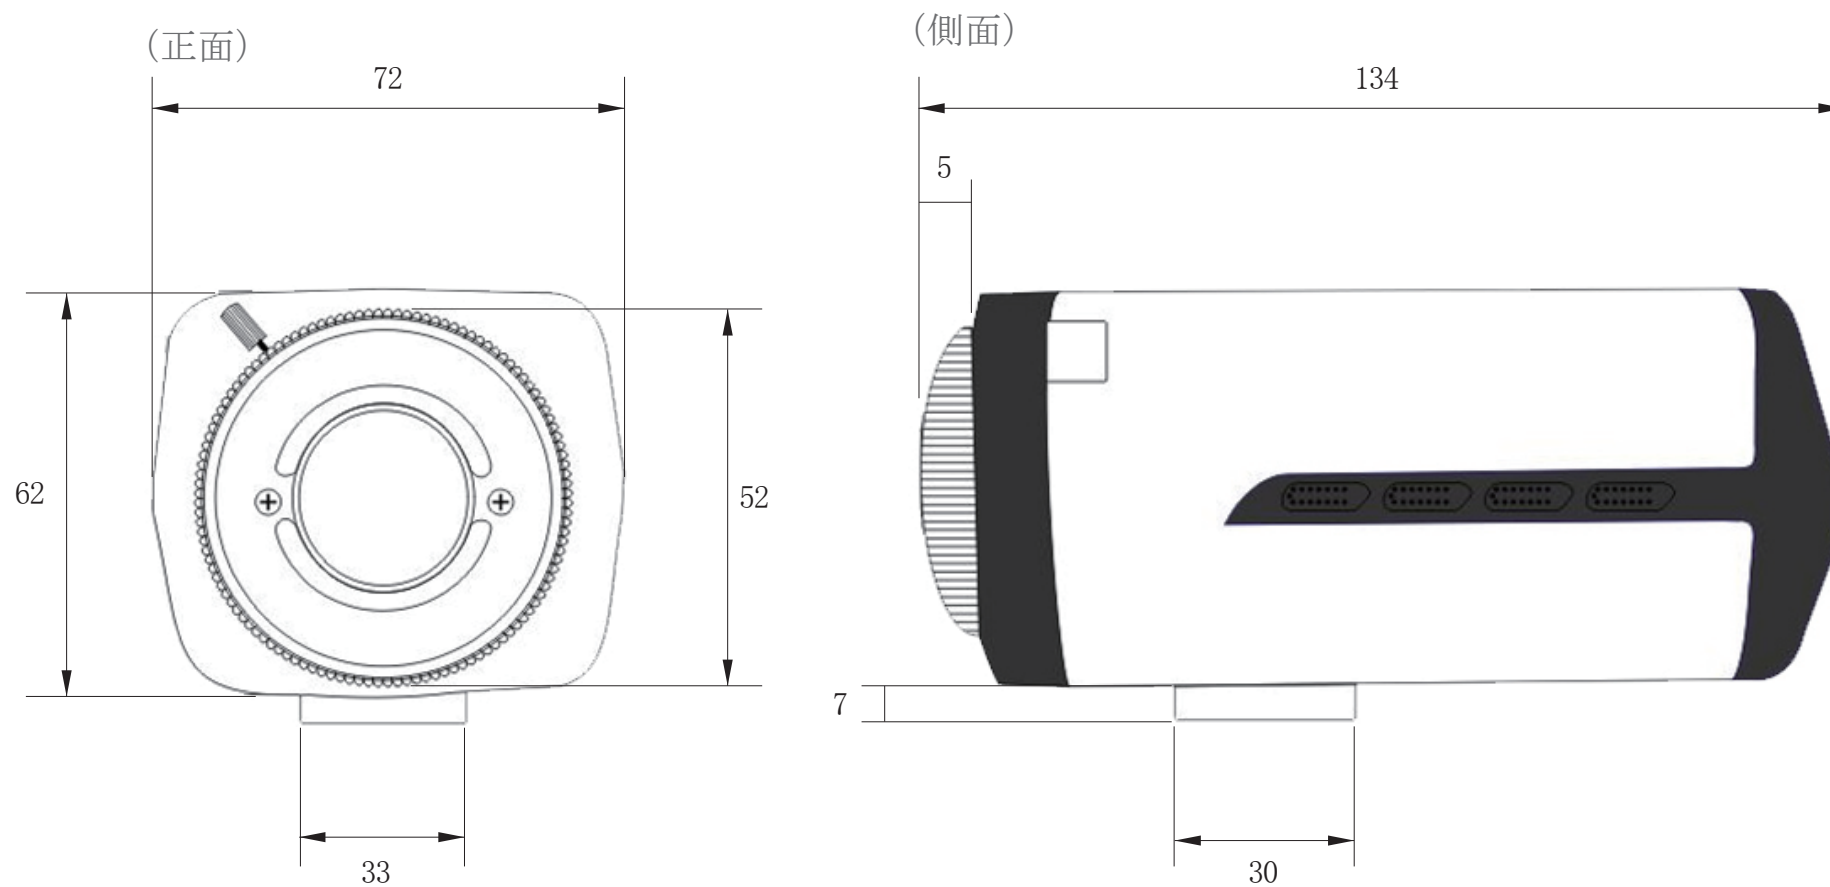

承認図

(単位:mm)

<p>特記事項</p>	<p>取扱店名</p>	<p>名称 TVIボックスカメラ</p>
<p>2.1メガ 1080P フルHD TVI レンズ別売り</p>		<p>概要 屋内用/色 ホワイト、ブラック</p>
<p>専用電源アダプター DC12V-1A (付属品)</p>		
<p>高感度撮影 最低照度 0.01LUX</p>		<p>型番 CT-TVI390</p>