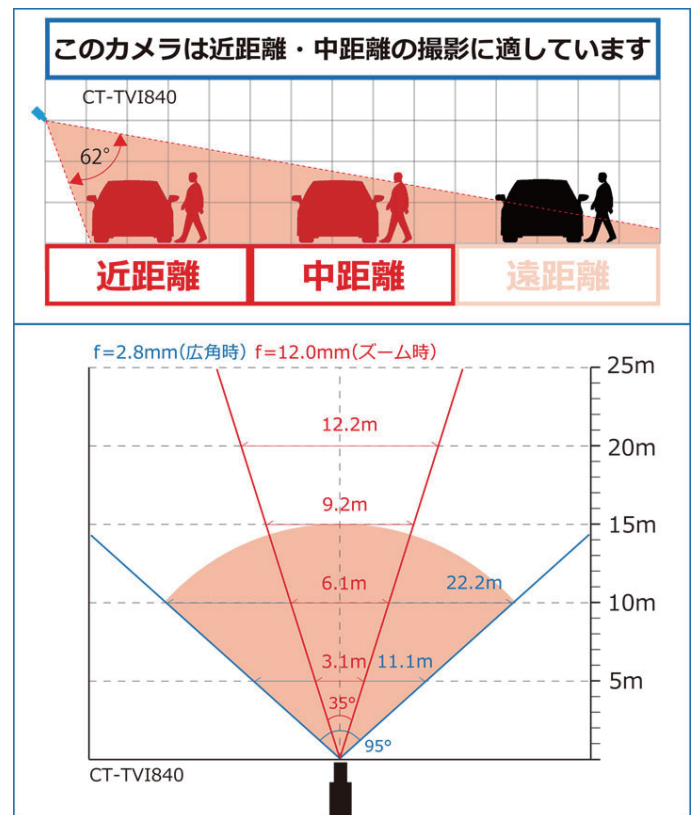

CT-TVI840

TVI 5MP 赤外線暗視 VF ドームカメラ

価格 : オープン価格
JAN : 4571631222612

商品ページ

カラー CMOS 可変レンズ 赤外線暗視 屋内専用 2年保証

環境に優しい
RoHS指令適合品

5MP
HD
2560×1920P

製品説明

- ・滑らかで高精細な映像を撮影
- ・4つの映像規格に切り替え可能
- ・UTC機能対応
- ・バリフォーカルレンズ搭載
- ・赤外線LEDで夜間も撮影

製品仕様

設置場所	屋内
イメージセンサー	1/2.7" 5M CMOS
信号方式	TVI (NTSC)
総画素数	500万画素 2560(H)x1920(V)
出力解像度	5MP 20/12.5fps 4MP 30/25/15fps 1080P 30/25fps
レンズ	f=2.8~12mm
撮影範囲	水平 約 35~95°
赤外線照射距離	約 10~15m (設置環境により変動)
UTC機能	有
ホワイトバランス	自動 / 手動
フリッカレス	有
デイナイト	外部 / 自動 / カラー / 白黒
逆光補正	BLC
デジタルノイズリダクション	有 (2D/3D)
ワイドダイナミックレンジ	有
映像出力	1.0V(p-p)75Ω BNC×1
電源 (DC12V)	5.94W 495mA (最大)
外径寸法	約 127(直径)×102(高)mm
重量	約 320g
動作可能周囲温度	-10~+50℃
付属品	取扱説明書、電源アダプター
保証期間	2年

撮影範囲

外径寸法 (単位: mm)

BC-directshop

防犯カメラダイレクト

<https://www.bc-direct.net/>

セキュテック株式会社

〒840-0201 佐賀市大和町尼寺 3128-3

0120-963-196

トップページ

LINE
問い合わせ

LINE 公式アカウント