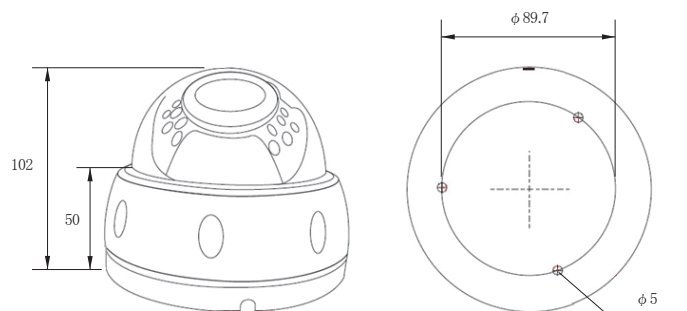

- ・滑らかで高精細な映像を撮影
- ・4つの映像規格に切り替え可能
- ・UTC機能対応
- ・バリフォーカルレンズ搭載
- ・赤外線LEDで夜間も撮影

製品仕様

設置場所	屋内
イメージセンサー	1/2.7" 5M CMOS
信号方式	TVI (NTSC)
総画素数	500万画素 2560(H)x1920(V)
出力解像度	5MP 20/12.5fps 4MP 30/25/15fps 1080P 30/25fps
レンズ	f=2.8~12mm
撮影範囲	水平 約 35~95°
赤外線照射距離	約 10~15m (設置環境により変動)
UTC機能	有
ホワイトバランス	自動 / 手動
フリッカレス	有
デイナイト	外部 / 自動 / カラー / 白黒
逆光補正	BLC
デジタルノイズリダクション	有 (2D/3D)
ワイドダイナミックレンジ	有
映像出力	1.0V(p-p)75Ω BNC×1
電源 (DC12V)	5.94W 495mA (最大)
外径寸法	約 127(直径)×102(高)mm
重量	約 320g
動作可能周囲温度	-10~+50℃
付属品	取扱説明書、電源アダプター
保証期間	2年

撮影範囲

外径寸法 (単位: mm)

BC-directshop

防犯カメラダイレクト

<https://www.bc-direct.net/>

セキュテック株式会社

〒840-0201 佐賀市大和町尼寺 3128-3

0120-963-196