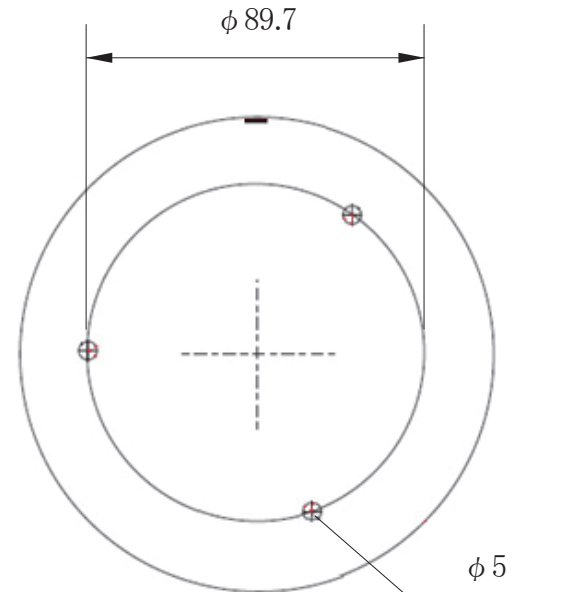

承認図

(側面)

(上面)

(設置面)

(単位:mm)

特記事項	取扱店名	名称 TVI 5MP ドームカメラ
500万画素 5MP TVI		概要 屋内用 / 色 アイボリー
専用電源アダプター DC12V-1A (付属)		型番 CT-TVI840
f = 2.8~12mm VFレンズ搭載 / 撮影範囲 水平 約 35~95° 赤外線暗視 照射距離 約 10~15m (設置環境により変動)		