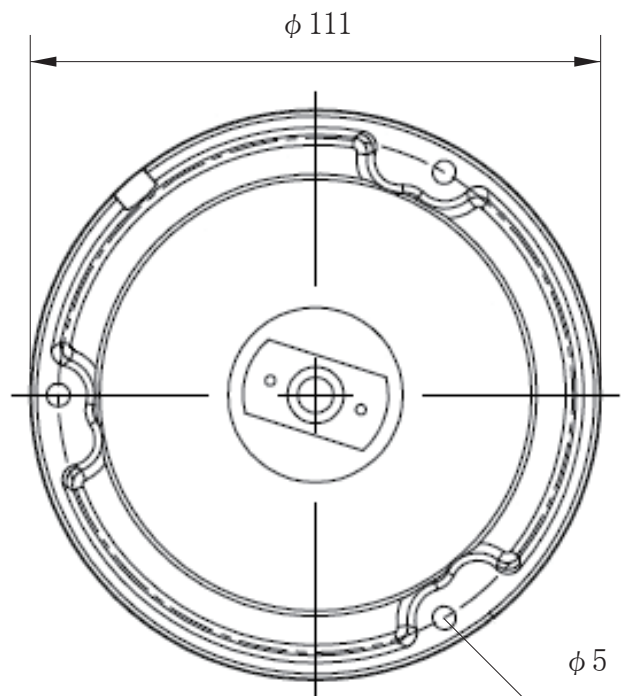

承認図

(側面)

(設置面)

(単位:mm)

<p>特記事項</p>	<p>取扱店名</p>	<p>名称 WiFi対応 IPカメラ</p>
<p>210万画素 WiFi対応 ダイレクト通信対応 スマートフォン専用IPカメラ</p>		<p>概要 屋内・屋外両用/色 アイボリー</p>
<p>専用電源アダプター DC12V-1A (付属)</p>		
<p>f = 2.8mm 固定レンズ搭載 / 撮影範囲 水平 約 110°</p>		
<p>赤外線暗視 約 15~20m (設置環境により変動) / microSDカード録画対応</p>		<p>型番 CT-WF100HD</p>