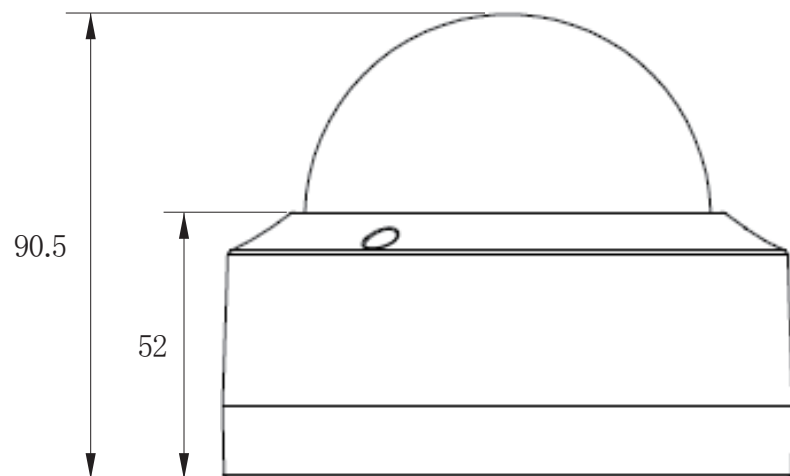

承認図

(側面)

(設置面)

(単位:mm)

<p>特記事項</p>	<p>取扱店名</p>	<p>名称 WiFi対応 IPカメラ</p>
<p>210万画素 WiFi対応 ダイレクト通信対応 スマートフォン専用IPカメラ</p>		<p>概要 屋内・屋外両用/色 アイボリー</p>
<p>専用電源アダプター DC12V-1A (付属)</p>		
<p>f = 2.8mm 固定レンズ搭載 / 撮影範囲 水平 約 110°</p>		
<p>赤外線暗視 約 15~20m (設置環境により変動) / microSDカード録画対応</p>		<p>型番 CT-WF100HD</p>