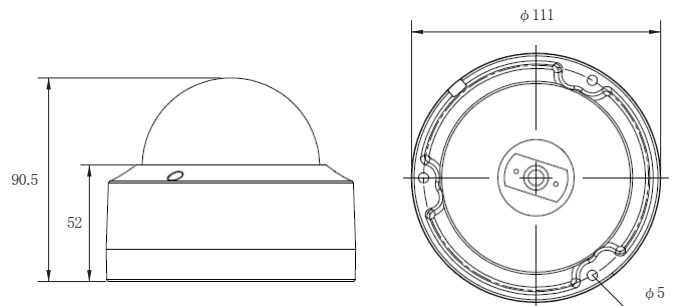

外径寸法 (単位: mm)

BC-directshop

防犯カメラダイレクト

セキュテック株式会社

〒840-0201 佐賀市大和町尼寺 3128-3

0120-963-196

https://www.bc-direct.net/

トップページ

LINE
問い合わせ

LINE 公式アカウント