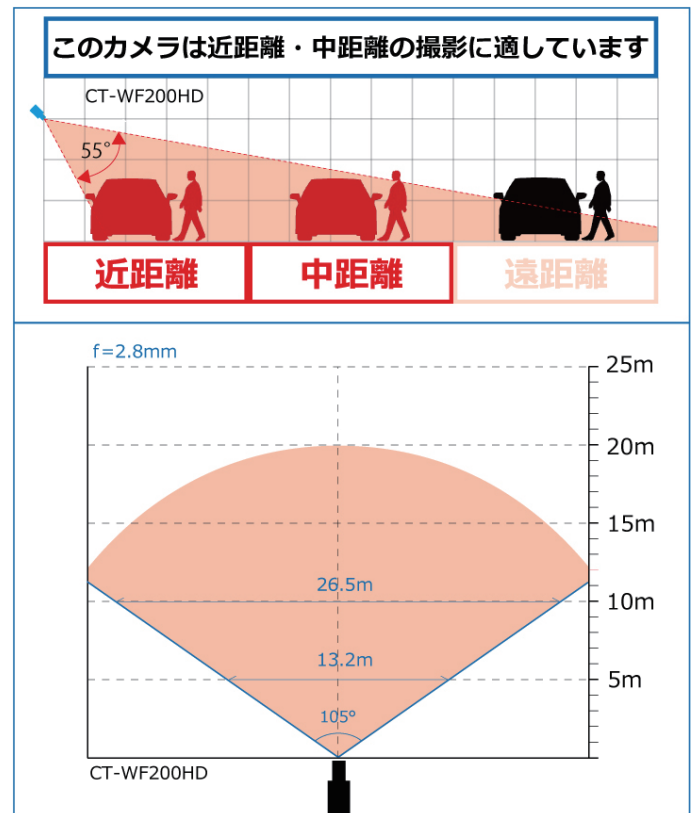

## CT-WF200HD

IP 5MP Wi-Fi ダイレクト対応 ドームカメラ

価格 : オープン価格  
 JAN : 4571631222667

商品ページ

カラー CMOS 固定レンズ 赤外線暗視 屋外防雨 1年保証

環境に優しい  
 RoHS指令適合品

5MP HD  
 2560×1920P

## 製品説明

- ・WiFi通信、WiFiダイレクト通信可能
- ・滑らかで高精細な映像を撮影
- ・スマートフォンからアクセス可能
- ・microSDカード録画対応
- ・赤外線LEDで夜間も撮影
- ・防塵防水性能 IP66

## 製品仕様

設置場所	屋内・屋外 両用 ※塩害地不可
イメージセンサー	1/2.9" CMOS 5メガピクセル
映像解像度	2560(H)×1920(V) 5MP
レンズ	f=2.8mm
撮影範囲	水平 約 105° 垂直 55°
赤外線照射距離	約 15~20m (設置環境により変動)
圧縮方式	H.265
最大接続数	10端末まで (スマートフォン・タブレット)
LAN端子	イーサネット (10/100Base-T)、RJ45
WiFi	802.11b/g/n 2.4GHz対応
対応プロトコル	IPv4インターネット
音声機能	集音マイク搭載
時間補正	NTP タイムサーバー接続による定時補正
デイナイト機能	有
録画方法	常時録画 / 人検知(AI検知)録画 / 動作検知録画
microSDカード	最大 128GB (Class10以上 別売) ※ 128GB の容量で約30日間の録画。
警報機能	動作検知・AI検知後、プッシュ通知 / メール送信
防水レベル	IP66
電源	DC12V 1A
外径寸法	約 111(直径)×90.5(高)mm ※アンテナ別
重量	約 500g ※アンテナ別
動作可能周囲温度	-20~+55℃ (湿度 10~90%)
付属品	取扱説明書、電源アダプター
技術基準適合マーク	番号:219-229007
保証期間	1年

## 撮影範囲