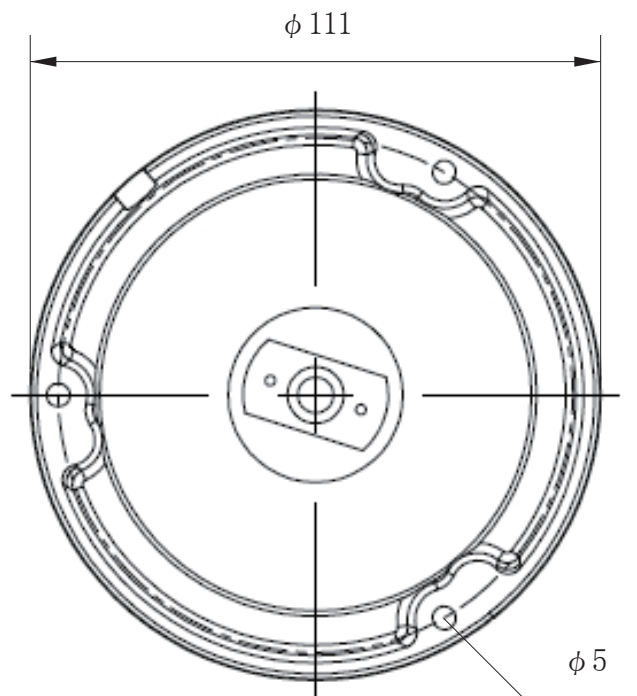

承認図

(側面)

(設置面)

(単位:mm)

<p>特記事項</p>	<p>取扱店名</p>	<p>名称 WiFi対応 IPカメラ</p>
<p>500万画素 WiFi対応 ダイレクト通信対応 スマートフォン専用IPカメラ</p>		<p>概要 屋内・屋外用/色 アイボリー</p>
<p>専用電源アダプター DC12V-1A (付属)</p>		
<p>f = 2.8mm 固定レンズ搭載 / 撮影範囲 水平 約 105°</p>		
<p>赤外線暗視 約 15~20m (設置環境により変動) / microSDカード録画対応</p>		<p>型番 CT-WF200HD</p>