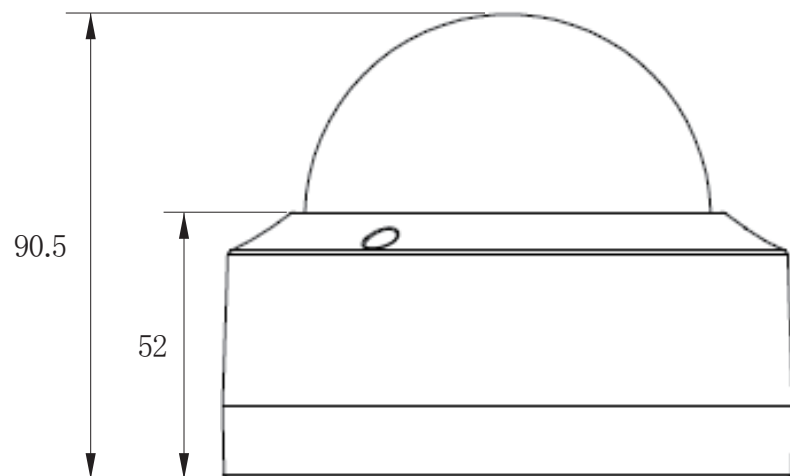

承認図

(側面)

(設置面)

(単位:mm)

<p>特記事項</p>	<p>取扱店名</p>	<p>名称 WiFi対応 IPカメラ</p>
<p>500万画素 WiFi対応 ダイレクト通信対応 スマートフォン専用IPカメラ</p>		<p>概要 屋内・屋外用/色 アイボリー</p>
<p>専用電源アダプター DC12V-1A (付属)</p>		
<p>f = 2.8mm 固定レンズ搭載 / 撮影範囲 水平 約 105°</p>		
<p>赤外線暗視 約 15~20m (設置環境により変動) / microSDカード録画対応</p>		<p>型番 CT-WF200HD</p>