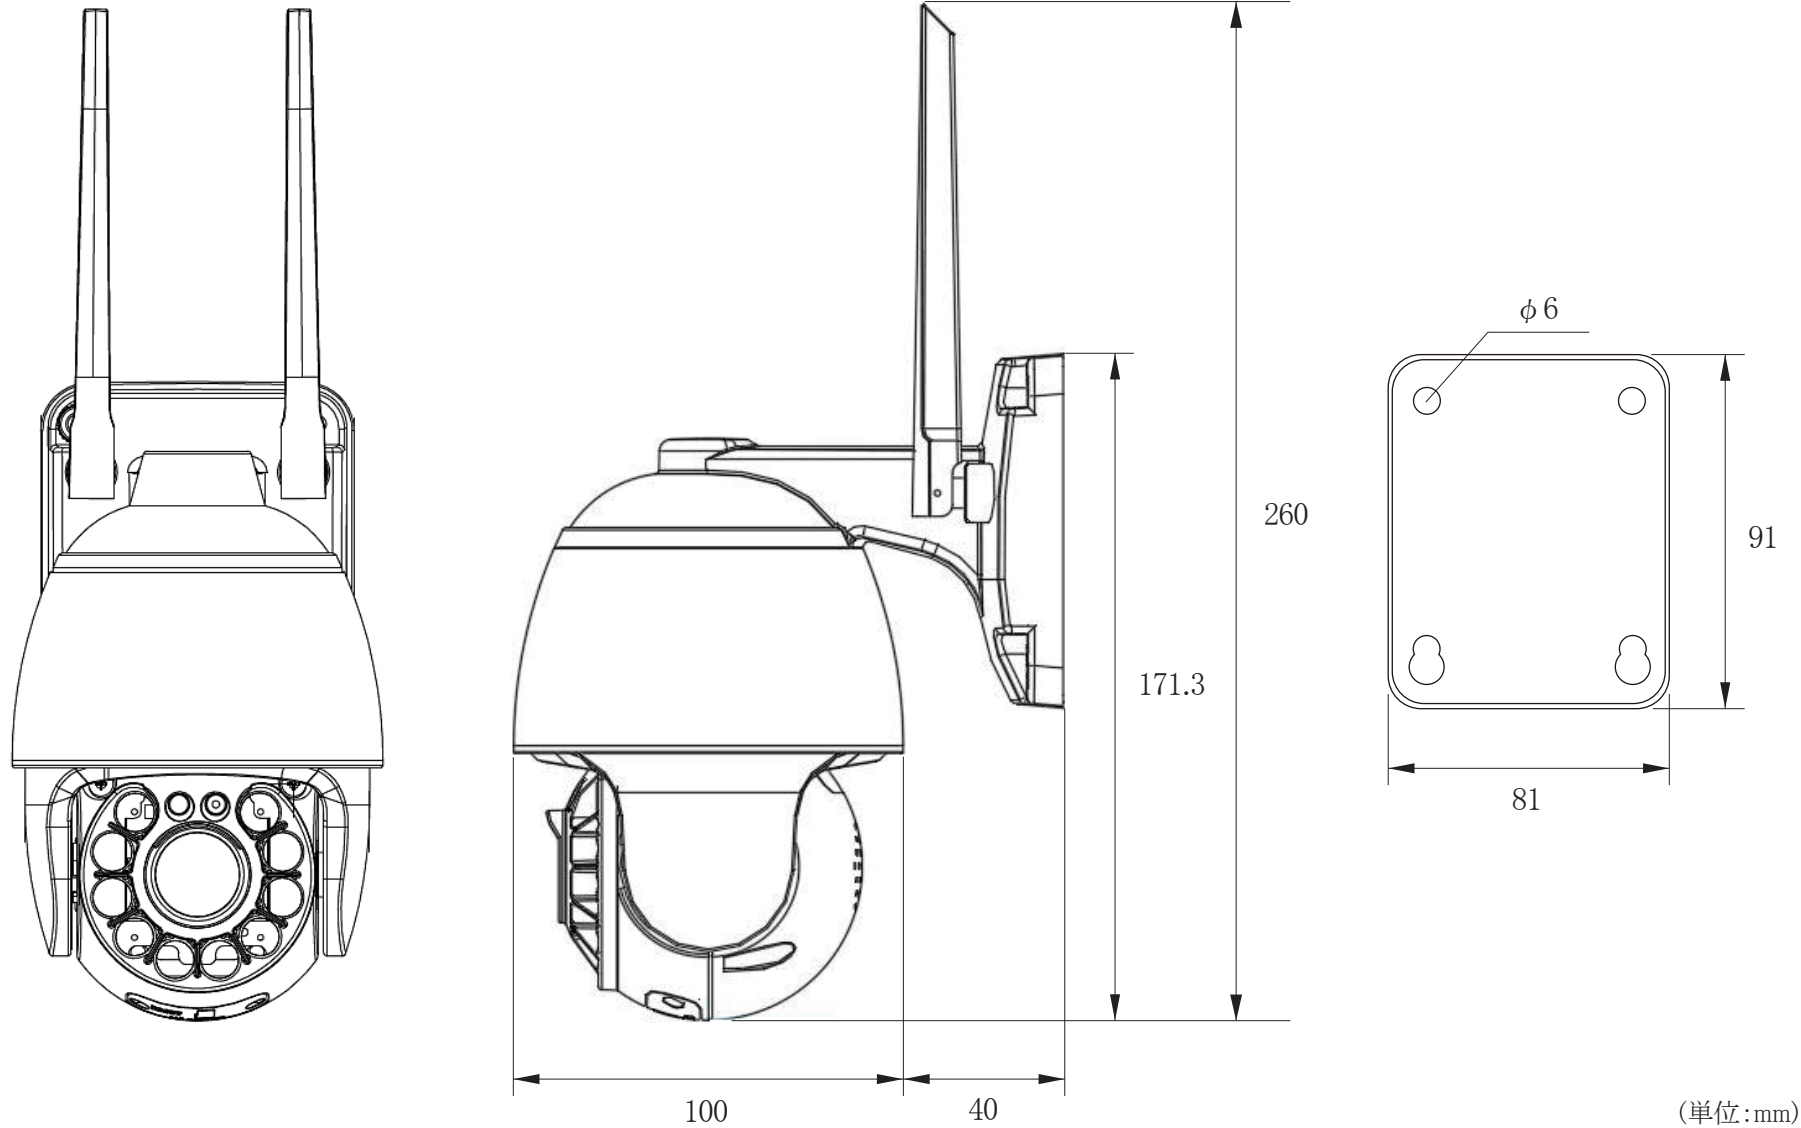

承認図

(単位:mm)

<p>特記事項</p>	<p>取扱店名</p>	<p>名称 WiFi対応 パンチルト IPカメラ</p>
<p>4MP WiFi対応 ダイレクト通信対応 スマートフォン専用 上下左右操作</p>		<p>概要 屋内・屋外両用/色 アイボリー</p>
<p>専用電源アダプター DC12V-3A (付属)</p>		
<p>f = 4mm 固定レンズ搭載 / 撮影範囲 水平 約 80°</p>		
<p>パンチルト可動範囲 左右 約 355° 上下 約105° / microSDカード録画対応</p>		<p>型番 CT-WF900PT</p>